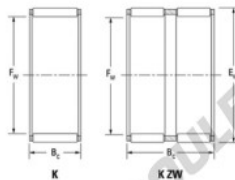

Cage à aiguilles K23-35-16-H-JTEKT - K23-35-16-H-JTEKT

<https://www.123roulement.ch/roulement-palier/roulement-aiguilles/cage/k23-35-16-h-jtekt>

Boundary dimensions

Radial needle roller and cage assemblies

Bearing No.	Boundary dimensions(mm)			Basic load ratings(kN)		Fatigue load limit(kN)	Limiting speed(min-1)	
	Fw	Ew	Bw	Cr	Cor	Ca	Grease lub.	Oil lub.
K23X35X16H	23	35	16	25.9	25.1	3.9	14000	21000

CARACTÉRISTIQUES PRODUIT

Marque	JTEKT
N° Ean13	3616060634047
Diam. intérieur	23 mm
Diam. extérieur	35 mm
Epaisseur	16 mm
Vitesse limite	14000 rpm
Charge dynamique	25.9 kN
Charge statique	25.1 kN
Conditionnement	1

contact@123roulement.ch