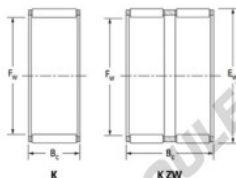

Cage à aiguilles K24-28-10-H-JTEKT - K24-28-10-H-JTEKT

<https://www.123roulement.ch/roulement-palier/roulement-aiguilles/cage/k24-28-10-h-jtekt>

Boundary dimensions

Bearing No.	Boundary dimensions(mm)			Basic load ratings(kN)		Fatigue load limit(kN)	Limiting speeds(min-1)	
	Ei	Ee	Bc	C0	C0r	C0	Grease lub.	Oil lub.
K24X28X10H	24	28	10	9.67	14.6	2.2	12000	18000

CARACTÉRISTIQUES PRODUIT

Marque	JTEKT
N° Ean13	3616060634054
Diam. intérieur	24 mm
Diam. extérieur	28 mm
Epaisseur	10 mm
Vitesse limite	12000 rpm
Charge dynamique	9.67 kN
Charge statique	14.6 kN
Conditionnement	1