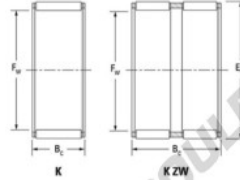

Cage à aiguilles K28-38-25.5-JTEKT - K28-38-25.5-JTEKT

<https://www.123roulement.ch/roulement-palier/roulement-aiguilles/cage/k28-38-25.5-jtekt>

Boundary dimensions

Radial needle roller and cage assemblies

Bearing No.	Boundary dimensions(mm)			Basic load ratings(kN)		Fatigue load limit(kN)	Limiting speed(min-1)	
	Dw	D	B	Cr	Cor	Ca	Grease lub.	Oil lub.
K28X38X25.5	28	38	25	40.9	52.7	8.25	11000	16000

CARACTÉRISTIQUES PRODUIT

Marque	JTEKT
N° Ean13	3616060634504
Diam. intérieur	28 mm
Diam. extérieur	38 mm
Epaisseur	25 mm
Vitesse limite	11000 rpm
Charge dynamique	40.9 kN
Charge statique	52.7 kN
Conditionnement	1

contact@123roulement.ch