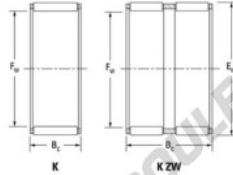

Cage à aiguilles K28-40-25-H-JTEKT - K28-40-25-H-JTEKT

<https://www.123roulement.ch/roulement-palier/roulement-aiguilles/cage/k28-40-25-h-jtekt>

Boundary dimensions

Radial needle roller and cage assemblies

Bearing No.	Boundary dimensions(mm)			Basic load ratings(kN)		Fatigue load limit(kN)	Limiting speed(min-1)	
	Fr	Eo	Bc	Cr	C0r	Ce	Grease lub.	Oil lub.
K28X40X25H	28	40	25	45.5	54	8.55	11000	17000

CARACTÉRISTIQUES PRODUIT

Marque	JTEKT
N° Ean13	3616060634528
Diam. intérieur	28 mm
Diam. extérieur	40 mm
Epaisseur	25 mm
Vitesse limite	11000 rpm
Charge dynamique	45.5 kN
Charge statique	54 kN
Conditionnement	1

contact@123roulement.ch