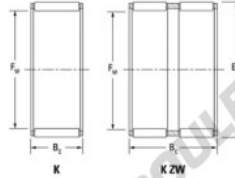

Cage à aiguilles K28-40-30-H-JTEKT - K28-40-30-H-JTEKT

<https://www.123roulement.ch/roulement-palier/roulement-aiguilles/cage/k28-40-30-h-jtekt>

Boundary dimensions

Radial needle roller and cage assemblies

Bearing No.	Boundary dimensions(mm)			Basic load ratings(kN)		Fatigue load limit(kN)	Limiting speeds(min-1)	
	Fw	Ew	Bw	Cr	Cr	C0	Grease lub.	Oil lub.
K28X40X30H	28	40	30	54.3	67.8	10.7	11000	17000

CARACTÉRISTIQUES PRODUIT

Marque	JTEKT
N° Ean13	3616060634535
Diam. intérieur	28 mm
Diam. extérieur	40 mm
Epaisseur	30 mm
Vitesse limite	11000 rpm
Charge dynamique	54.3 kN
Charge statique	67.8 kN
Conditionnement	1

contact@123roulement.ch