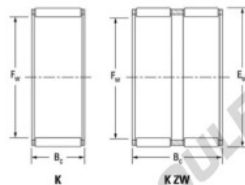

Cage à aiguilles K30-35-23-F-JTEKT - K30-35-23-F-JTEKT

<https://www.123roulement.ch/roulement-palier/roulement-aiguilles/cage/k30-35-23-f-jtekt>

Boundary dimensions

Radial needle roller and cage assemblies

Bearing No.	Boundary dimensions(mm)			Basic load ratings(kN)		Fatigue load limit(kN)	Limiting speeds(min-1)	
	Fw	Ew	Bc	Cr	Clr	Ce	Grease lub.	Oil lub.
K30X35X23F	30	35	22.8	25.6	46.8	7.4	9300	14000

CARACTÉRISTIQUES PRODUIT

Marque	JTEKT
N° Ean13	3616060634627
Diam. intérieur	30 mm
Diam. extérieur	35 mm
Epaisseur	22.8 mm
Vitesse limite	9300 rpm
Charge dynamique	25.6 kN
Charge statique	46.8 kN
Conditionnement	1

contact@123roulement.ch