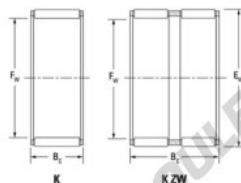

Cage à aiguilles K30-36-14-JTEKT - K30-36-14-JTEKT

<https://www.123roulement.ch/roulement-palier/roulement-aiguilles/cage/k30-36-14-jtekt>

Boundary dimensions

Radial needle roller and cage assemblies

Bearing No.	Boundary dimensions(mm)			Basic load ratings(kN)		Fatigue load limit(kN)	Limiting speeds(min-1)	
	Fw	Ew	Bc	Cr	Ctr	Cu	Grease lub.	Oil lub.
K30X36X14	30	36	14	18	26.2	4	9500	15000

CARACTÉRISTIQUES PRODUIT

Marque	JTEKT
N° Ean13	3616060634672
Diam. intérieur	30 mm
Diam. extérieur	36 mm
Epaisseur	14 mm
Vitesse limite	9500 rpm
Charge dynamique	18 kN
Charge statique	26.2 kN
Conditionnement	1