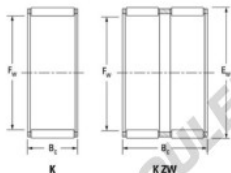

## Cage à aiguilles K30-40-30-H-JTEKT - K30-40-30-H-JTEKT

<https://www.123roulement.ch/roulement-palier/roulement-aiguilles/cage/k30-40-30-h-jtekt>

Boundary dimensions

Bearing No.	Boundary dimensions (mm)			Basic load ratings (kN)		Fatigue load limit (kN)	Limiting speed (min-1)	
	Fw	Ew	Bc	Cv	C0v		Grease lub.	Oil lub.
K30X40X30H	30	40	30	49.2	67.8	10.6	9900	15000

## CARACTÉRISTIQUES PRODUIT

Marque	JTEKT
N° Ean13	3616060634696
Diam. intérieur	30 mm
Diam. extérieur	40 mm
Epaisseur	30 mm
Vitesse limite	9900 rpm
Charge dynamique	49.2 kN
Charge statique	67.8 kN
Conditionnement	1