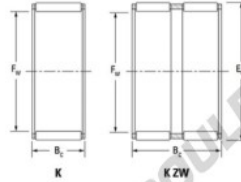

Cage à aiguilles K30-42-30-H-JTEKT - K30-42-30-H-JTEKT

<https://www.123roulement.ch/roulement-palier/roulement-aiguilles/cage/k30-42-30-h-jtekt>

Boundary dimensions

123ROULEMENT

Radial needle roller and cage assemblies

Bearing No.	Boundary dimensions(mm)			Basic load ratings(kN)		Fatigue load limit(kN)	Limiting speeds(min-1)	
	Fw	Ew	Bw	Cr	Clr	Cu	Grease lub.	Oil lub.
K30X42X30H	30	42	30	54.2	68.6	10.8	10000	16000

CARACTÉRISTIQUES PRODUIT

Marque	JTEKT
N° Ean13	3616060634702
Diam. intérieur	30 mm
Diam. extérieur	42 mm
Epaisseur	30 mm
Vitesse limite	10000 rpm
Charge dynamique	54.2 kN
Charge statique	68.6 kN
Conditionnement	1

contact@123roulement.ch