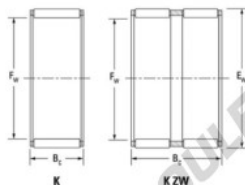

Cage à aiguilles K30-44-26-H-JTEKT - K30-44-26-H-JTEKT

<https://www.123roulement.ch/roulement-palier/roulement-aiguilles/cage/k30-44-26-h-jtekt>

Boundary dimensions

Radial needle roller and cage assemblies

Bearing No.	Boundary dimensions(mm)			Basic load ratings(kN)		Fatigue load limit(kN)	Limiting speeds(min-1)	
	Pw	Dw	Di	Cr	C0r	Ce	Grease lub.	Oil lub.
K30X44X26H	30	44	26	52.4	59.9	9.55	10000	16000

CARACTÉRISTIQUES PRODUIT

Marque	JTEKT
N° Ean13	3616060634719
Diam. intérieur	30 mm
Diam. extérieur	44 mm
Epaisseur	26 mm
Vitesse limite	10000 rpm
Charge dynamique	52.4 kN
Charge statique	59.9 kN
Conditionnement	1

contact@123roulement.ch