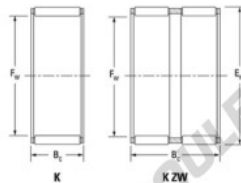

Cage à aiguilles K35-42-16-AH-JTEKT - K35-42-16-AH-JTEKT

<https://www.123roulement.ch/roulement-palier/roulement-aiguilles/cage/k35-42-16-ah-jtekt>

Boundary dimensions

Radial needle roller and cage assemblies

Bearing No.	Boundary dimensions(mm)			Basic load ratings(kN)			Fatigue load limit(kN)		Limiting speeds(min-1)	
	\$F_w\$	\$E_w\$	\$B_c\$	\$C_r\$	\$C_{rw}\$	\$C_u\$	Grease lub.	Oil lub.		
K35X42X16AH	35	42	16	24.5	36.8	5.8	8100	12000		

CARACTÉRISTIQUES PRODUIT

Marque	JTEKT
N° Ean13	3616060634962
Diam. intérieur	35 mm
Diam. extérieur	42 mm
Epaisseur	16 mm
Vitesse limite	8100 rpm
Charge dynamique	24.5 kN
Charge statique	36.8 kN
Conditionnement	1