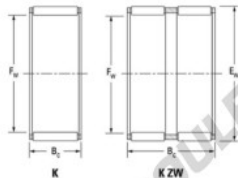

## Cage à aiguilles K38-43-27-JTEKT - K38-43-27-JTEKT

<https://www.123roulement.ch/roulement-palier/roulement-aiguilles/cage/k38-43-27-jtekt>

Boundary dimensions

Radial needle roller and cage assemblies

Bearing No.	Boundary dimensions(mm)			Basic load ratings(kN)		Fatigue load limit(kN)	Limiting speeds(min-1)	
	Fw	Ew	Bw	Cr	Cor	Ca	Grease lub.	Oil lub.
K38X43X27	38	43	27	31.9	67	10.4	7300	11000

## CARACTÉRISTIQUES PRODUIT

Marque	JTEKT
N° Ean13	3616060635150
Diam. intérieur	38 mm
Diam. extérieur	43 mm
Epaisseur	27 mm
Vitesse limite	7300 rpm
Charge dynamique	31.9 kN
Charge statique	67 kN
Conditionnement	1