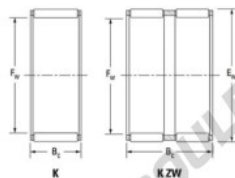

## Cage à aiguilles K42-47-13-H-JTEKT - K42-47-13-H-JTEKT

<https://www.123roulement.ch/roulement-palier/roulement-aiguilles/cage/k42-47-13-h-jtekt>

Boundary dimensions

Radial needle roller and cage assemblies

Bearing No.	Boundary dimensions (mm)			Basic load ratings (kN)		Fatigue load limit (kN)	Limiting speeds (min <sup>-1</sup> )	
	Dw	De	Bc	Cr	Cr0		Grease lub.	Oil lub.
K42X47X13H	42	47	13	18.7	34.9	5.3	6500	10000

## CARACTÉRISTIQUES PRODUIT

Marque	JTEKT
N° Ean13	3616060635372
Diam. intérieur	42 mm
Diam. extérieur	47 mm
Epaisseur	13 mm
Vitesse limite	6500 rpm
Charge dynamique	18.7 kN
Charge statique	34.9 kN
Conditionnement	1