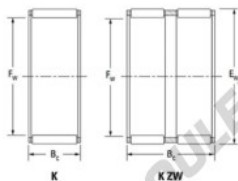

Cage à aiguilles K42-47-27-H-JTEKT - K42-47-27-H-JTEKT

<https://www.123roulement.ch/roulement-palier/roulement-aiguilles/cage/k42-47-27-h-jtekt>

Boundary dimensions

Radial needle roller and cage assemblies

Bearing No.	Boundary dimensions(mm)			Basic load ratings(kN)		Fatigue load limit(kN)	Limiting speeds(min-1)	
	Ew	Ee	Bc	C _r	C _{0r}		Grease lub.	Oil lub.
K42X47X27H	42	47	27	33.8	74.7	11.6	6500	10000

CARACTÉRISTIQUES PRODUIT

Marque	JTEKT
N° Ean13	3616060635396
Diam. intérieur	42 mm
Diam. extérieur	47 mm
Epaisseur	27 mm
Vitesse limite	6500 rpm
Charge dynamique	33.8 kN
Charge statique	74.7 kN
Conditionnement	1

contact@123roulement.ch