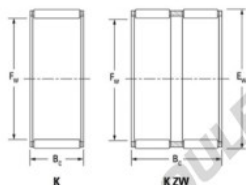

## Cage à aiguilles K42-50-13-H-JTEKT - K42-50-13-H-JTEKT

<https://www.123roulement.ch/roulement-palier/roulement-aiguilles/cage/k42-50-13-h-jtekt>

Boundary dimensions

Radial needle roller and cage assemblies

Bearing No.	Boundary dimensions(mm)			Basic load ratings(kN)		Fatigue load limit(kN)	Limiting speed(min-1)	
	Fw	Ew	Bc	Cr	Cor	Cu	Grease lub.	Oil lub.
K42X50X13H	42	50	13	20.9	28.9	4.45	6700	10000

## CARACTÉRISTIQUES PRODUIT

Marque	JTEKT
N° Ean13	3616060635419
Diam. intérieur	42 mm
Diam. extérieur	50 mm
Epaisseur	13 mm
Vitesse limite	6700 rpm
Charge dynamique	20.9 kN
Charge statique	28.9 kN
Conditionnement	1