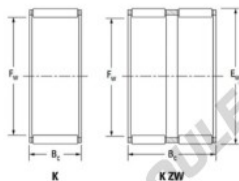

Cage à aiguilles K45-52-21-F-JTEKT - K45-52-21-F-JTEKT

<https://www.123roulement.ch/roulement-palier/roulement-aiguilles/cage/k45-52-21-f-jtekt>

Boundary dimensions

Radial needle roller and cage assemblies

Bearing No.	Boundary dimensions(mm)			Basic load ratings(kN)		Fatigue load limit(kN)	Limiting speed(min-1)	
	Fw	Fz	Bc	Cr	Cr*		Grease lub.	Oil lub.
K45X52X21F	45	52	21	35	63.2	9.9	6200	9500

CARACTÉRISTIQUES PRODUIT

Marque	JTEKT
N° Ean13	3616060635563
Diam. intérieur	45 mm
Diam. extérieur	52 mm
Epaisseur	21 mm
Vitesse limite	6200 rpm
Charge dynamique	35 kN
Charge statique	63.2 kN
Conditionnement	1

contact@123roulement.ch