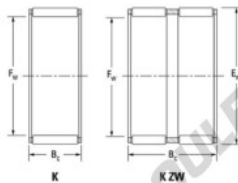

Cage à aiguilles K45-53-25-H-JTEKT - K45-53-25-H-JTEKT

<https://www.123roulement.ch/roulement-palier/roulement-aiguilles/cage/k45-53-25-h-jtekt>

Boundary dimensions

Radial needle roller and cage assemblies

Bearing No.	Boundary dimensions(mm)			Basic load ratings(kN)		Fatigue load limit(kN)	Limiting speeds(min-1)	
	Pw	Ev	Bc	Cr	Cor	Co	Grease lub.	Oil lub.
K45X53X25H	45	53	24.8	45.9	81.5	12.7	6200	9600

CARACTÉRISTIQUES PRODUIT

Marque	JTEKT
N° Ean13	3616060635587
Diam. intérieur	45 mm
Diam. extérieur	53 mm
Epaisseur	24.8 mm
Vitesse limite	6200 rpm
Charge dynamique	45.9 kN
Charge statique	81.5 kN
Conditionnement	1

contact@123roulement.ch