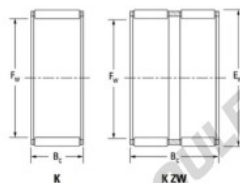

Cage à aiguilles K45-53-25-H-JTEKT - K45-53-25-H-JTEKT

<https://www.123roulement.ch/roulement-palier/roulement-aiguilles/cage/k45-53-25-h-jtekt>

Boundary dimensions

Radial needle roller and cage assemblies

Bearing No.	Boundary dimensions(mm)			Basic load ratings(kN)		Fatigue load limit(kN)	Limiting speeds(min-1)	
	Pe	Ew	Be	Cr	Cor	Co	Grease lub.	Oil lub.
K45X53X25H	45	53	24.8	45.9	81.5	12.7	6200	9600

CARACTÉRISTIQUES PRODUIT

Marque	JTEKT
N° Ean13	3616060635587
Diam. intérieur	45 mm
Diam. extérieur	53 mm
Epaisseur	24.8 mm
Vitesse limite	6200 rpm
Charge dynamique	45.9 kN
Charge statique	81.5 kN
Conditionnement	1

contact@123roulement.ch