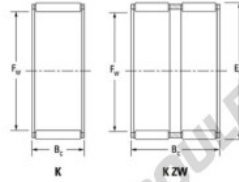

Cage à aiguilles K45-53-25-H-JTEKT - K45-53-25-H-JTEKT

<https://www.123roulement.ch/roulement-palier/roulement-aiguilles/cage/k45-53-25-h-jtekt>

Boundary dimensions

Radial needle roller and cage assemblies

Bearing No.	Boundary dimensions(mm)			Basic load ratings(kN)		Fatigue load limit(kN)	Limiting speeds(min-1)	
	Pw	Ew	Bc	Cr	Cor	Co	Grease lub.	Oil lub.
K45X53X25H	45	53	24.8	45.9	81.5	12.7	6200	9600

CARACTÉRISTIQUES PRODUIT

Marque	JTEKT
N° Ean13	3616060635587
Diam. intérieur	45 mm
Diam. extérieur	53 mm
Epaisseur	24.8 mm
Vitesse limite	6200 rpm
Charge dynamique	45.9 kN
Charge statique	81.5 kN
Conditionnement	1

contact@123roulement.ch