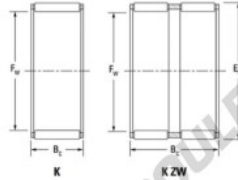

## Cage à aiguilles K45-53-25-H-JTEKT - K45-53-25-H-JTEKT

<https://www.123roulement.ch/roulement-palier/roulement-aiguilles/cage/k45-53-25-h-jtekt>

Boundary dimensions

Radial needle roller and cage assemblies

Bearing No.	Boundary dimensions(mm)			Basic load ratings(kN)		Fatigue load limit(kN)	Limiting speeds(min-1)	
	Pe	Ew	Be	Cr	Cor	Co	Grease lub.	Oil lub.
K45X53X25H	45	53	24.8	45.9	81.5	12.7	6200	9600

## CARACTÉRISTIQUES PRODUIT

Marque	JTEKT
N° Ean13	3616060635587
Diam. intérieur	45 mm
Diam. extérieur	53 mm
Epaisseur	24.8 mm
Vitesse limite	6200 rpm
Charge dynamique	45.9 kN
Charge statique	81.5 kN
Conditionnement	1