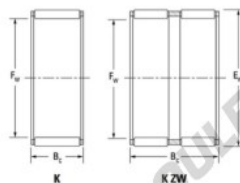

Cage à aiguilles K45-53-25-H-JTEKT - K45-53-25-H-JTEKT

<https://www.123roulement.ch/roulement-palier/roulement-aiguilles/cage/k45-53-25-h-jtekt>

Boundary dimensions

Radial needle roller and cage assemblies

Bearing No.	Boundary dimensions(mm)			Basic load ratings(kN)		Fatigue load limit(kN)	Limiting speeds(min-1)	
	\$F_w\$	\$E_w\$	\$B_o\$	\$C_r\$	\$C_{0r}\$	\$C_u\$	Grease lub.	Oil lub.
K45X53X25H	45	53	24.8	45.9	81.5	12.7	6200	9600

CARACTÉRISTIQUES PRODUIT

Marque	JTEKT
N° Ean13	3616060635587
Diam. intérieur	45 mm
Diam. extérieur	53 mm
Epaisseur	24.8 mm
Vitesse limite	6200 rpm
Charge dynamique	45.9 kN
Charge statique	81.5 kN
Conditionnement	1