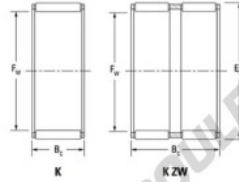

Cage à aiguilles K45-53-25-H-JTEKT - K45-53-25-H-JTEKT

<https://www.123roulement.ch/roulement-palier/roulement-aiguilles/cage/k45-53-25-h-jtekt>

Boundary dimensions

Radial needle roller and cage assemblies

Bearing No.	Boundary dimensions(mm)			Basic load ratings(kN)		Fatigue load limit(kN)	Limiting speeds(min-1)	
	\$P_w\$	\$E_w\$	\$B_c\$	\$C_r\$	\$C_{0r}\$	\$C_0\$	Grease lub.	Oil lub.
K45X53X25H	45	53	24.8	45.9	81.5	12.7	6200	9600

CARACTÉRISTIQUES PRODUIT

Marque	JTEKT
N° Ean13	3616060635587
Diam. intérieur	45 mm
Diam. extérieur	53 mm
Epaisseur	24.8 mm
Vitesse limite	6200 rpm
Charge dynamique	45.9 kN
Charge statique	81.5 kN
Conditionnement	1