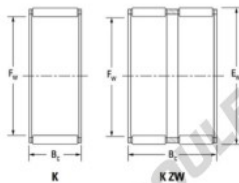

## Cage à aiguilles K45-53-25-H-JTEKT - K45-53-25-H-JTEKT

<https://www.123roulement.ch/roulement-palier/roulement-aiguilles/cage/k45-53-25-h-jtekt>

Boundary dimensions

Radial needle roller and cage assemblies

Bearing No.	Boundary dimensions(mm)			Basic load ratings(kN)		Fatigue load limit(kN)	Limiting speeds(min-1)	
	Pw	Ev	Bc	Cr	Cor	Ce	Grease lub.	Oil lub.
K45X53X25H	45	53	24.8	45.9	81.5	12.7	6200	9600

## CARACTÉRISTIQUES PRODUIT

Marque	JTEKT
N° Ean13	3616060635587
Diam. intérieur	45 mm
Diam. extérieur	53 mm
Epaisseur	24.8 mm
Vitesse limite	6200 rpm
Charge dynamique	45.9 kN
Charge statique	81.5 kN
Conditionnement	1