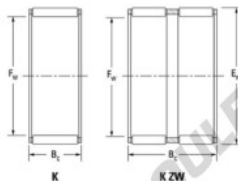

## Cage à aiguilles K45-53-25-H-JTEKT - K45-53-25-H-JTEKT

<https://www.123roulement.ch/roulement-palier/roulement-aiguilles/cage/k45-53-25-h-jtekt>

Boundary dimensions

Radial needle roller and cage assemblies

Bearing No.	Boundary dimensions(mm)			Basic load ratings(kN)		Fatigue load limit(kN)	Limiting speeds(min-1)	
	Pw	Ew	Bc	Cr	Cor	Co	Grease lub.	Oil lub.
K45X53X25H	45	53	24.8	45.9	81.5	12.7	6200	9600

### CARACTÉRISTIQUES PRODUIT

Marque	JTEKT
N° Ean13	3616060635587
Diam. intérieur	45 mm
Diam. extérieur	53 mm
Epaisseur	24.8 mm
Vitesse limite	6200 rpm
Charge dynamique	45.9 kN
Charge statique	81.5 kN
Conditionnement	1