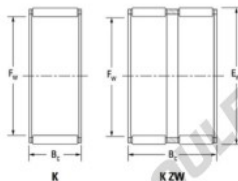

Cage à aiguilles K45-53-25-H-JTEKT - K45-53-25-H-JTEKT

<https://www.123roulement.ch/roulement-palier/roulement-aiguilles/cage/k45-53-25-h-jtekt>

Boundary dimensions

Radial needle roller and cage assemblies

Bearing No.	Boundary dimensions(mm)			Basic load ratings(kN)		Fatigue load limit(kN)	Limiting speeds(min-1)	
	Pe	Ew	Be	Cr	Cor	Co	Grease lub.	Oil lub.
K45X53X25H	45	53	24.8	45.9	81.5	12.7	6200	9600

CARACTÉRISTIQUES PRODUIT

Marque	JTEKT
N° Ean13	3616060635587
Diam. intérieur	45 mm
Diam. extérieur	53 mm
Epaisseur	24.8 mm
Vitesse limite	6200 rpm
Charge dynamique	45.9 kN
Charge statique	81.5 kN
Conditionnement	1

contact@123roulement.ch