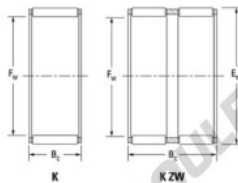

## Cage à aiguilles K45-53-25-H-JTEKT - K45-53-25-H-JTEKT

<https://www.123roulement.ch/roulement-palier/roulement-aiguilles/cage/k45-53-25-h-jtekt>

Boundary dimensions

Radial needle roller and cage assemblies

Bearing No.	Boundary dimensions(mm)			Basic load ratings(kN)		Fatigue load limit(kN)	Limiting speeds(min-1)	
	Pw	Ew	Bc	Cr	Cor	Co	Grease lub.	Oil lub.
K45X53X25H	45	53	24.8	45.9	81.5	12.7	6200	9600

## CARACTÉRISTIQUES PRODUIT

Marque	JTEKT
N° Ean13	3616060635587
Diam. intérieur	45 mm
Diam. extérieur	53 mm
Epaisseur	24.8 mm
Vitesse limite	6200 rpm
Charge dynamique	45.9 kN
Charge statique	81.5 kN
Conditionnement	1