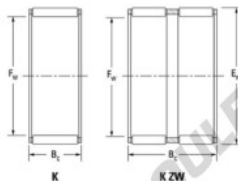

Cage à aiguilles K45-53-25-H-JTEKT - K45-53-25-H-JTEKT

<https://www.123roulement.ch/roulement-palier/roulement-aiguilles/cage/k45-53-25-h-jtekt>

Boundary dimensions

Radial needle roller and cage assemblies

Bearing No.	Boundary dimensions(mm)			Basic load ratings(kN)		Fatigue load limit(kN)	Limiting speeds(min-1)	
	Pw	Ew	Bc	Cr	Cor	Co	Grease lub.	Oil lub.
K45X53X25H	45	53	24.8	45.9	81.5	12.7	6200	9600

CARACTÉRISTIQUES PRODUIT

Marque	JTEKT
N° Ean13	3616060635587
Diam. intérieur	45 mm
Diam. extérieur	53 mm
Epaisseur	24.8 mm
Vitesse limite	6200 rpm
Charge dynamique	45.9 kN
Charge statique	81.5 kN
Conditionnement	1

contact@123roulement.ch