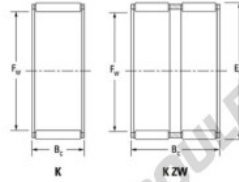

Cage à aiguilles K45-53-25-H-JTEKT - K45-53-25-H-JTEKT

<https://www.123roulement.ch/roulement-palier/roulement-aiguilles/cage/k45-53-25-h-jtekt>

Boundary dimensions

Radial needle roller and cage assemblies

Bearing No.	Boundary dimensions(mm)			Basic load ratings(kN)		Fatigue load limit(kN)	Limiting speeds(min-1)	
	\$F_w\$	\$F_o\$	\$B_c\$	\$C_r\$	\$C_{0r}\$	\$C_0\$	Grease lub.	Oil lub.
K45X53X25H	45	53	24.8	45.9	81.5	12.7	6200	9600

CARACTÉRISTIQUES PRODUIT

Marque	JTEKT
N° Ean13	3616060635587
Diam. intérieur	45 mm
Diam. extérieur	53 mm
Epaisseur	24.8 mm
Vitesse limite	6200 rpm
Charge dynamique	45.9 kN
Charge statique	81.5 kN
Conditionnement	1