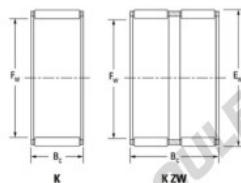

Cage à aiguilles K45-53-25-H-JTEKT - K45-53-25-H-JTEKT

<https://www.123roulement.ch/roulement-palier/roulement-aiguilles/cage/k45-53-25-h-jtekt>

Boundary dimensions

Radial needle roller and cage assemblies

Bearing No.	Boundary dimensions(mm)			Basic load ratings(kN)		Fatigue load limit(kN)	Limiting speeds(min-1)	
	\$F_w\$	\$E_w\$	\$B_o\$	\$C_r\$	\$C_{0r}\$	\$C_o\$	Grease lub.	Oil lub.
K45X53X25H	45	53	24.8	45.9	81.5	12.7	6200	9600

CARACTÉRISTIQUES PRODUIT

Marque	JTEKT
N° Ean13	3616060635587
Diam. intérieur	45 mm
Diam. extérieur	53 mm
Epaisseur	24.8 mm
Vitesse limite	6200 rpm
Charge dynamique	45.9 kN
Charge statique	81.5 kN
Conditionnement	1