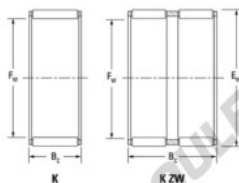

## Cage à aiguilles K45-53-25-H-JTEKT - K45-53-25-H-JTEKT

<https://www.123roulement.ch/roulement-palier/roulement-aiguilles/cage/k45-53-25-h-jtekt>

Boundary dimensions

Radial needle roller and cage assemblies

Bearing No.	Boundary dimensions(mm)			Basic load ratings(kN)		Fatigue load limit(kN)	Limiting speeds(min-1)	
	Pw	Ew	Bc	Cr	Cor	Co	Grease lub.	Oil lub.
K45X53X25H	45	53	24.8	45.9	81.5	12.7	6200	9600

## CARACTÉRISTIQUES PRODUIT

Marque	JTEKT
N° Ean13	3616060635587
Diam. intérieur	45 mm
Diam. extérieur	53 mm
Epaisseur	24.8 mm
Vitesse limite	6200 rpm
Charge dynamique	45.9 kN
Charge statique	81.5 kN
Conditionnement	1