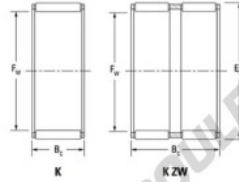

Cage à aiguilles K45-53-25-H-JTEKT - K45-53-25-H-JTEKT

<https://www.123roulement.ch/roulement-palier/roulement-aiguilles/cage/k45-53-25-h-jtekt>

Boundary dimensions

Radial needle roller and cage assemblies

Bearing No.	Boundary dimensions(mm)			Basic load ratings(kN)		Fatigue load limit(kN)	Limiting speeds(min-1)	
	Pe	Ew	Be	Cr	Cor	Co	Grease lub.	Oil lub.
K45X53X25H	45	53	24.8	45.9	81.5	12.7	6200	9600

CARACTÉRISTIQUES PRODUIT

Marque	JTEKT
N° Ean13	3616060635587
Diam. intérieur	45 mm
Diam. extérieur	53 mm
Epaisseur	24.8 mm
Vitesse limite	6200 rpm
Charge dynamique	45.9 kN
Charge statique	81.5 kN
Conditionnement	1

contact@123roulement.ch