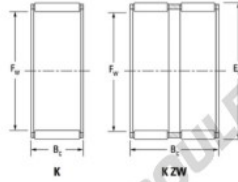

Cage à aiguilles K45-53-25-H-JTEKT - K45-53-25-H-JTEKT

<https://www.123roulement.ch/roulement-palier/roulement-aiguilles/cage/k45-53-25-h-jtekt>

Boundary dimensions

Radial needle roller and cage assemblies

Bearing No.	Boundary dimensions(mm)			Basic load ratings(kN)		Fatigue load limit(kN)	Limiting speeds(min-1)	
	\$F_w\$	\$F_o\$	\$B_c\$	\$C_r\$	\$C_{0r}\$	\$C_0\$	Grease lub.	Oil lub.
K45X53X25H	45	53	24.8	45.9	81.5	12.7	6200	9600

CARACTÉRISTIQUES PRODUIT

Marque	JTEKT
N° Ean13	3616060635587
Diam. intérieur	45 mm
Diam. extérieur	53 mm
Epaisseur	24.8 mm
Vitesse limite	6200 rpm
Charge dynamique	45.9 kN
Charge statique	81.5 kN
Conditionnement	1