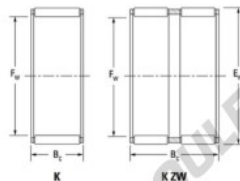

Cage à aiguilles K45-53-25-H-JTEKT - K45-53-25-H-JTEKT

<https://www.123roulement.ch/roulement-palier/roulement-aiguilles/cage/k45-53-25-h-jtekt>

Boundary dimensions

Radial needle roller and cage assemblies

Bearing No.	Boundary dimensions(mm)			Basic load ratings(kN)		Fatigue load limit(kN)	Limiting speeds(min-1)	
	Pw	Ew	Bc	Cr	Cor	Co	Grease lub.	Oil lub.
K45X53X25H	45	53	24.8	45.9	81.5	12.7	6200	9600

CARACTÉRISTIQUES PRODUIT

Marque	JTEKT
N° Ean13	3616060635587
Diam. intérieur	45 mm
Diam. extérieur	53 mm
Epaisseur	24.8 mm
Vitesse limite	6200 rpm
Charge dynamique	45.9 kN
Charge statique	81.5 kN
Conditionnement	1

contact@123roulement.ch