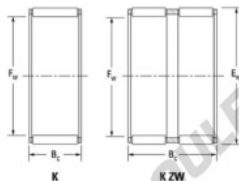

Cage à aiguilles K45-53-25-H-JTEKT - K45-53-25-H-JTEKT

<https://www.123roulement.ch/roulement-palier/roulement-aiguilles/cage/k45-53-25-h-jtekt>

Boundary dimensions

Radial needle roller and cage assemblies

Bearing No.	Boundary dimensions(mm)			Basic load ratings(kN)		Fatigue load limit(kN)	Limiting speeds(min-1)	
	Pw	Ew	Bc	Cr	Cor	Co	Grease lub.	Oil lub.
K45X53X25H	45	53	24.8	45.9	81.5	12.7	6200	9600

CARACTÉRISTIQUES PRODUIT

Marque	JTEKT
N° Ean13	3616060635587
Diam. intérieur	45 mm
Diam. extérieur	53 mm
Epaisseur	24.8 mm
Vitesse limite	6200 rpm
Charge dynamique	45.9 kN
Charge statique	81.5 kN
Conditionnement	1

contact@123roulement.ch