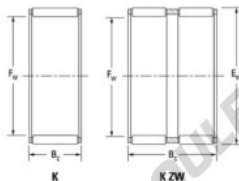

Cage à aiguilles K45-53-25-H-JTEKT - K45-53-25-H-JTEKT

<https://www.123roulement.ch/roulement-palier/roulement-aiguilles/cage/k45-53-25-h-jtekt>

Boundary dimensions

Radial needle roller and cage assemblies

Bearing No.	Boundary dimensions(mm)			Basic load ratings(kN)		Fatigue load limit(kN)	Limiting speeds(min-1)	
	Pr	Er	Bc	Cr	Cor	Co	Grease lub.	Oil lub.
K45X53X25H	45	53	24.8	45.9	81.5	12.7	6200	9600

CARACTÉRISTIQUES PRODUIT

Marque	JTEKT
N° Ean13	3616060635587
Diam. intérieur	45 mm
Diam. extérieur	53 mm
Epaisseur	24.8 mm
Vitesse limite	6200 rpm
Charge dynamique	45.9 kN
Charge statique	81.5 kN
Conditionnement	1

contact@123roulement.ch