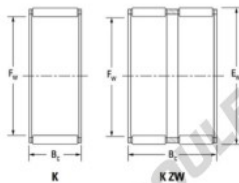

## Cage à aiguilles K45-53-25-H-JTEKT - K45-53-25-H-JTEKT

<https://www.123roulement.ch/roulement-palier/roulement-aiguilles/cage/k45-53-25-h-jtekt>

Boundary dimensions

Radial needle roller and cage assemblies

Bearing No.	Boundary dimensions(mm)			Basic load ratings(kN)		Fatigue load limit(kN)	Limiting speeds(min-1)	
	Pw	Ew	Bc	Cr	Cor	Co	Grease lub.	Oil lub.
K45X53X25H	45	53	24.8	45.9	81.5	12.7	6200	9600

## CARACTÉRISTIQUES PRODUIT

Marque	JTEKT
N° Ean13	3616060635587
Diam. intérieur	45 mm
Diam. extérieur	53 mm
Epaisseur	24.8 mm
Vitesse limite	6200 rpm
Charge dynamique	45.9 kN
Charge statique	81.5 kN
Conditionnement	1