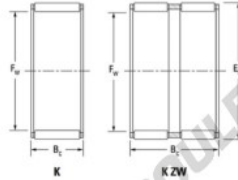

Cage à aiguilles K45-53-25-H-JTEKT - K45-53-25-H-JTEKT

<https://www.123roulement.ch/roulement-palier/roulement-aiguilles/cage/k45-53-25-h-jtekt>

Boundary dimensions

Radial needle roller and cage assemblies

Bearing No.	Boundary dimensions(mm)			Basic load ratings(kN)		Fatigue load limit(kN)	Limiting speeds(min-1)	
	\$F_w\$	\$E_w\$	\$B_o\$	\$C_r\$	\$C_{0r}\$	\$C_o\$	Grease lub.	Oil lub.
K45X53X25H	45	53	24.8	45.9	81.5	12.7	6200	9600

CARACTÉRISTIQUES PRODUIT

Marque	JTEKT
N° Ean13	3616060635587
Diam. intérieur	45 mm
Diam. extérieur	53 mm
Epaisseur	24.8 mm
Vitesse limite	6200 rpm
Charge dynamique	45.9 kN
Charge statique	81.5 kN
Conditionnement	1