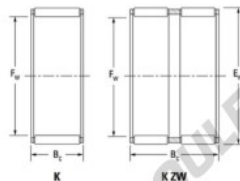

Cage à aiguilles K45-53-25-H-JTEKT - K45-53-25-H-JTEKT

<https://www.123roulement.ch/roulement-palier/roulement-aiguilles/cage/k45-53-25-h-jtekt>

Boundary dimensions

Radial needle roller and cage assemblies

Bearing No.	Boundary dimensions(mm)			Basic load ratings(kN)		Fatigue load limit(kN)	Limiting speeds(min-1)	
	Pr	Er	Bc	Cr	Cor	Co	Grease lub.	Oil lub.
K45X53X25H	45	53	24.8	45.9	81.5	12.7	6200	9600

CARACTÉRISTIQUES PRODUIT

Marque	JTEKT
N° Ean13	3616060635587
Diam. intérieur	45 mm
Diam. extérieur	53 mm
Epaisseur	24.8 mm
Vitesse limite	6200 rpm
Charge dynamique	45.9 kN
Charge statique	81.5 kN
Conditionnement	1

contact@123roulement.ch