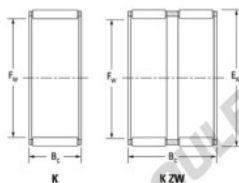

Cage à aiguilles K45-53-25-H-JTEKT - K45-53-25-H-JTEKT

<https://www.123roulement.ch/roulement-palier/roulement-aiguilles/cage/k45-53-25-h-jtekt>

Boundary dimensions

Radial needle roller and cage assemblies

Bearing No.	Boundary dimensions(mm)			Basic load ratings(kN)		Fatigue load limit(kN)	Limiting speeds(min-1)	
	Pe	Ew	Bc	Cr	Cor	Co	Grease lub.	Oil lub.
K45X53X25H	45	53	24.8	45.9	81.5	12.7	6200	9600

CARACTÉRISTIQUES PRODUIT

Marque	JTEKT
N° Ean13	3616060635587
Diam. intérieur	45 mm
Diam. extérieur	53 mm
Epaisseur	24.8 mm
Vitesse limite	6200 rpm
Charge dynamique	45.9 kN
Charge statique	81.5 kN
Conditionnement	1

contact@123roulement.ch