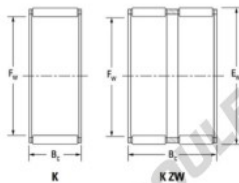

Cage à aiguilles K45-53-25-H-JTEKT - K45-53-25-H-JTEKT

<https://www.123roulement.ch/roulement-palier/roulement-aiguilles/cage/k45-53-25-h-jtekt>

Boundary dimensions

Radial needle roller and cage assemblies

Bearing No.	Boundary dimensions(mm)			Basic load ratings(kN)		Fatigue load limit(kN)	Limiting speeds(min-1)	
	Pe	Ew	Bi	Cr	Cor	Ce	Grease lub.	Oil lub.
K45X53X25H	45	53	24.8	45.9	81.5	12.7	6200	9600

CARACTÉRISTIQUES PRODUIT

Marque	JTEKT
N° Ean13	3616060635587
Diam. intérieur	45 mm
Diam. extérieur	53 mm
Epaisseur	24.8 mm
Vitesse limite	6200 rpm
Charge dynamique	45.9 kN
Charge statique	81.5 kN
Conditionnement	1

contact@123roulement.ch