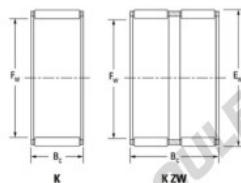

Cage à aiguilles K45-53-25-H-JTEKT - K45-53-25-H-JTEKT

<https://www.123roulement.ch/roulement-palier/roulement-aiguilles/cage/k45-53-25-h-jtekt>

Boundary dimensions

Radial needle roller and cage assemblies

Bearing No.	Boundary dimensions(mm)			Basic load ratings(kN)		Fatigue load limit(kN)	Limiting speeds(min-1)	
	Pw	Ew	Bc	Cr	Cor	Co	Grease lub.	Oil lub.
K45X53X25H	45	53	24.8	45.9	81.5	12.7	6200	9600

CARACTÉRISTIQUES PRODUIT

Marque	JTEKT
N° Ean13	3616060635587
Diam. intérieur	45 mm
Diam. extérieur	53 mm
Epaisseur	24.8 mm
Vitesse limite	6200 rpm
Charge dynamique	45.9 kN
Charge statique	81.5 kN
Conditionnement	1

contact@123roulement.ch