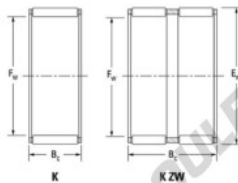

Cage à aiguilles K45-53-25-H-JTEKT - K45-53-25-H-JTEKT

<https://www.123roulement.ch/roulement-palier/roulement-aiguilles/cage/k45-53-25-h-jtekt>

Boundary dimensions

Radial needle roller and cage assemblies

Bearing No.	Boundary dimensions(mm)			Basic load ratings(kN)		Fatigue load limit(kN)	Limiting speeds(min-1)	
	Pw	Ew	Bc	Cr	Cor	Co	Grease lub.	Oil lub.
K45X53X25H	45	53	24.8	45.9	81.5	12.7	6200	9600

CARACTÉRISTIQUES PRODUIT

Marque	JTEKT
N° Ean13	3616060635587
Diam. intérieur	45 mm
Diam. extérieur	53 mm
Epaisseur	24.8 mm
Vitesse limite	6200 rpm
Charge dynamique	45.9 kN
Charge statique	81.5 kN
Conditionnement	1

contact@123roulement.ch