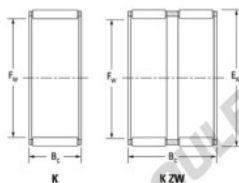

Cage à aiguilles K45-53-25-H-JTEKT - K45-53-25-H-JTEKT

<https://www.123roulement.ch/roulement-palier/roulement-aiguilles/cage/k45-53-25-h-jtekt>

Boundary dimensions

Radial needle roller and cage assemblies

Bearing No.	Boundary dimensions(mm)			Basic load ratings(kN)		Fatigue load limit(kN)	Limiting speeds(min-1)	
	Pw	Ew	Bc	Cr	Cor	Co	Grease lub.	Oil lub.
K45X53X25H	45	53	24.8	45.9	81.5	12.7	6200	9600

CARACTÉRISTIQUES PRODUIT

Marque	JTEKT
N° Ean13	3616060635587
Diam. intérieur	45 mm
Diam. extérieur	53 mm
Epaisseur	24.8 mm
Vitesse limite	6200 rpm
Charge dynamique	45.9 kN
Charge statique	81.5 kN
Conditionnement	1

contact@123roulement.ch