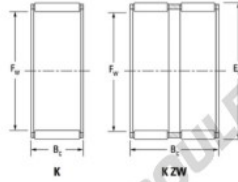

Cage à aiguilles K45-53-25-H-JTEKT - K45-53-25-H-JTEKT

<https://www.123roulement.ch/roulement-palier/roulement-aiguilles/cage/k45-53-25-h-jtekt>

Boundary dimensions

Radial needle roller and cage assemblies

Bearing No.	Boundary dimensions(mm)			Basic load ratings(kN)		Fatigue load limit(kN)	Limiting speeds(min-1)	
	Pw	Ew	Bc	Cr	Cor	Co	Grease lub.	Oil lub.
K45X53X25H	45	53	24.8	45.9	81.5	12.7	6200	9600

CARACTÉRISTIQUES PRODUIT

Marque	JTEKT
N° Ean13	3616060635587
Diam. intérieur	45 mm
Diam. extérieur	53 mm
Epaisseur	24.8 mm
Vitesse limite	6200 rpm
Charge dynamique	45.9 kN
Charge statique	81.5 kN
Conditionnement	1

contact@123roulement.ch