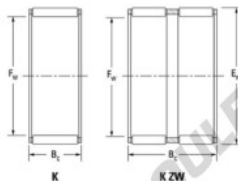

Cage à aiguilles K45-53-25-H-JTEKT - K45-53-25-H-JTEKT

<https://www.123roulement.ch/roulement-palier/roulement-aiguilles/cage/k45-53-25-h-jtekt>

Boundary dimensions

Radial needle roller and cage assemblies

Bearing No.	Boundary dimensions(mm)			Basic load ratings(kN)		Fatigue load limit(kN)	Limiting speeds(min-1)	
	\$P_w\$	\$E_w\$	\$B_c\$	\$C_r\$	\$C_{0r}\$	\$C_0\$	Grease lub.	Oil lub.
K45X53X25H	45	53	24.8	45.9	81.5	12.7	6200	9600

CARACTÉRISTIQUES PRODUIT

Marque	JTEKT
N° Ean13	3616060635587
Diam. intérieur	45 mm
Diam. extérieur	53 mm
Epaisseur	24.8 mm
Vitesse limite	6200 rpm
Charge dynamique	45.9 kN
Charge statique	81.5 kN
Conditionnement	1