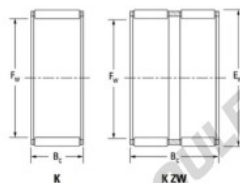

Cage à aiguilles K45-53-25-H-JTEKT - K45-53-25-H-JTEKT

<https://www.123roulement.ch/roulement-palier/roulement-aiguilles/cage/k45-53-25-h-jtekt>

Boundary dimensions

Radial needle roller and cage assemblies

Bearing No.	Boundary dimensions(mm)			Basic load ratings(kN)		Fatigue load limit(kN)	Limiting speeds(min-1)	
	\$F_w\$	\$E_w\$	\$B_o\$	\$C_r\$	\$C_{0r}\$	\$C_o\$	Grease lub.	Oil lub.
K45X53X25H	45	53	24.8	45.9	81.5	12.7	6200	9600

CARACTÉRISTIQUES PRODUIT

Marque	JTEKT
N° Ean13	3616060635587
Diam. intérieur	45 mm
Diam. extérieur	53 mm
Epaisseur	24.8 mm
Vitesse limite	6200 rpm
Charge dynamique	45.9 kN
Charge statique	81.5 kN
Conditionnement	1