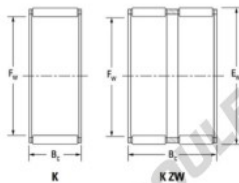

Cage à aiguilles K45-53-25-H-JTEKT - K45-53-25-H-JTEKT

<https://www.123roulement.ch/roulement-palier/roulement-aiguilles/cage/k45-53-25-h-jtekt>

Boundary dimensions

Radial needle roller and cage assemblies

Bearing No.	Boundary dimensions(mm)			Basic load ratings(kN)		Fatigue load limit(kN)	Limiting speeds(min-1)	
	Pw	Ew	Bc	Cr	Cor	Co	Grease lub.	Oil lub.
K45X53X25H	45	53	24.8	45.9	81.5	12.7	6200	9600

CARACTÉRISTIQUES PRODUIT

Marque	JTEKT
N° Ean13	3616060635587
Diam. intérieur	45 mm
Diam. extérieur	53 mm
Epaisseur	24.8 mm
Vitesse limite	6200 rpm
Charge dynamique	45.9 kN
Charge statique	81.5 kN
Conditionnement	1

contact@123roulement.ch