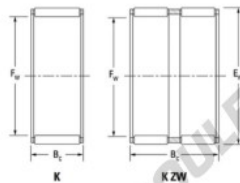

Cage à aiguilles K45-53-25-H-JTEKT - K45-53-25-H-JTEKT

<https://www.123roulement.ch/roulement-palier/roulement-aiguilles/cage/k45-53-25-h-jtekt>

Boundary dimensions

Radial needle roller and cage assemblies

Bearing No.	Boundary dimensions(mm)			Basic load ratings(kN)		Fatigue load limit(kN)	Limiting speeds(min-1)	
	Pw	Ew	Bc	Cr	Cor	Co	Grease lub.	Oil lub.
K45X53X25H	45	53	24.8	45.9	81.5	12.7	6200	9600

CARACTÉRISTIQUES PRODUIT

Marque	JTEKT
N° Ean13	3616060635587
Diam. intérieur	45 mm
Diam. extérieur	53 mm
Epaisseur	24.8 mm
Vitesse limite	6200 rpm
Charge dynamique	45.9 kN
Charge statique	81.5 kN
Conditionnement	1

contact@123roulement.ch