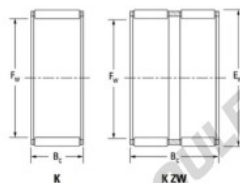

Cage à aiguilles K45-53-25-H-JTEKT - K45-53-25-H-JTEKT

<https://www.123roulement.ch/roulement-palier/roulement-aiguilles/cage/k45-53-25-h-jtekt>

Boundary dimensions

Radial needle roller and cage assemblies

Bearing No.	Boundary dimensions(mm)			Basic load ratings(kN)		Fatigue load limit(kN)	Limiting speeds(min-1)	
	Pe	Ew	Bi	Cr	Cor	Ce	Grease lub.	Oil lub.
K45X53X25H	45	53	24.8	45.9	81.5	12.7	6200	9600

CARACTÉRISTIQUES PRODUIT

Marque	JTEKT
N° Ean13	3616060635587
Diam. intérieur	45 mm
Diam. extérieur	53 mm
Epaisseur	24.8 mm
Vitesse limite	6200 rpm
Charge dynamique	45.9 kN
Charge statique	81.5 kN
Conditionnement	1

contact@123roulement.ch