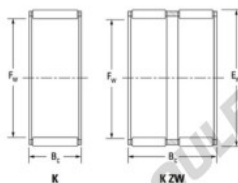

Cage à aiguilles K45-53-25-H-JTEKT - K45-53-25-H-JTEKT

<https://www.123roulement.ch/roulement-palier/roulement-aiguilles/cage/k45-53-25-h-jtekt>

Boundary dimensions

Radial needle roller and cage assemblies

Bearing No.	Boundary dimensions(mm)			Basic load ratings(kN)		Fatigue load limit(kN)	Limiting speeds(min-1)	
	Pw	Ew	Bc	Cr	Cor	Co	Grease lub.	Oil lub.
K45X53X25H	45	53	24.8	45.9	81.5	12.7	6200	9600

CARACTÉRISTIQUES PRODUIT

Marque	JTEKT
N° Ean13	3616060635587
Diam. intérieur	45 mm
Diam. extérieur	53 mm
Epaisseur	24.8 mm
Vitesse limite	6200 rpm
Charge dynamique	45.9 kN
Charge statique	81.5 kN
Conditionnement	1

contact@123roulement.ch