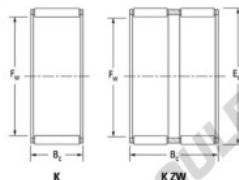

Cage à aiguilles K45-53-25-F-JTEKT - K45-53-25-F-JTEKT

<https://www.123roulement.ch/roulement-palier/roulement-aiguilles/cage/k45-53-25-f-jtekt>

Boundary dimensions

Radial needle roller and cage assemblies

Bearing No.	Boundary dimensions(mm)			Basic load ratings(kN)		Fatigue load limit(kN)	Limiting speeds(min-1)	
	Fw	Er	Bc	Cr	Cor	Cu	Grease lub.	Oil lub.
K45X53X25F	45	53	25	42.5	73.7	11.7	6200	9600

CARACTÉRISTIQUES PRODUIT

Marque	JTEKT
N° Ean13	3616060635594
Diam. intérieur	45 mm
Diam. extérieur	53 mm
Epaisseur	25 mm
Vitesse limite	6200 rpm
Charge dynamique	42.5 kN
Charge statique	73.7 kN
Conditionnement	1

contact@123roulement.ch