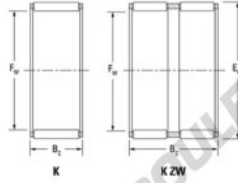

## Cage à aiguilles K45-53-28-H-JTEKT - K45-53-28-H-JTEKT

<https://www.123roulement.ch/roulement-palier/roulement-aiguilles/cage/k45-53-28-h-jtekt>

Boundary dimensions

Radial needle roller and cage assemblies

Bearing No.	Boundary dimensions(mm)			Basic load ratings(kN)		Fatigue load limit(kN)	Limiting speeds(min-1)	
	Fw	Fe	Bc	C0	C0*	C0	Grease lub.	Oil lub.
K45X53X28H	45	53	28	49.3	89.2	13.9	6200	9600

## CARACTÉRISTIQUES PRODUIT

Marque	JTEKT
N° Ean13	3616060635600
Diam. intérieur	45 mm
Diam. extérieur	53 mm
Epaisseur	28 mm
Vitesse limite	6200 rpm
Charge dynamique	49.3 kN
Charge statique	89.2 kN
Conditionnement	1