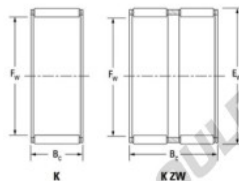

Cage à aiguilles K45-60-30-H-JTEKT - K45-60-30-H-JTEKT

<https://www.123roulement.ch/roulement-palier/roulement-aiguilles/cage/k45-60-30-h-jtekt>

Boundary dimensions

Bearing No.	Boundary dimensions(mm)			Basic load ratings(kN)		Fatigue load limit(kN)	Limiting speeds(min-1)	
	Fw	Ew	Bc	Cr	Cor	Cu	Grease lub.	Oil lub.
K45X60X30H	45	60	30	75.5	101	16	6600	10000

CARACTÉRISTIQUES PRODUIT

Marque	JTEKT
N° Ean13	3616060635648
Diam. intérieur	45 mm
Diam. extérieur	60 mm
Epaisseur	30 mm
Vitesse limite	6600 rpm
Charge dynamique	75.5 kN
Charge statique	101 kN
Conditionnement	1