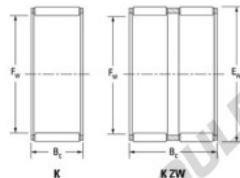

## Cage à aiguilles K46-53-36-HZW-JTEKT - K46-53-36-HZW-JTEKT

<https://www.123roulement.ch/roulement-palier/roulement-aiguilles/cage/k46-53-36-hzw-jtekt>

Boundary dimensions

Radial needle roller and cage assemblies

Bearing No.	Boundary dimensions(mm)			Basic load ratings(kN)		Fatigue load (lim)(kN)	Limiting speeds(min-1)	
	Fe	Fi	Bc	Ci	C0i	C0	G10000 lph	G1 lph.
K46X53X36HZW	46	53	36	48.6	96.7	15.3	6100	9300

## CARACTÉRISTIQUES PRODUIT

Marque	JTEKT
N° Ean13	3616060635662
Diam. intérieur	46 mm
Diam. intérieur	1.811" inch
Diam. extérieur	53 mm
Diam. extérieur	2.087" inch
Epaisseur	36 mm
Epaisseur	1.417" inch
Vitesse limite	6100 rpm
Charge dynamique	48.6 kN
Charge statique	96.7 kN
Conditionnement	1