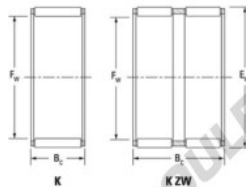

Cage à aiguilles K47-52-15-FH-JTEKT - K47-52-15-FH-JTEKT

<https://www.123roulement.ch/roulement-palier/roulement-aiguilles/cage/k47-52-15-fh-jtekt>

Boundary dimensions

Radial needle roller and cage assemblies

Bearing No.	Boundary dimensions(mm)			Basic load ratings(kN)		Fatigue load limit(kN)	Limiting speed(min-1)	
	Fw	Ew	Bc	Cr	Chr	Cu	Grease lub.	Oil lub.
K47X52X15FH	47	52	15	20.1	39.8	6.15	5800	8900

CARACTÉRISTIQUES PRODUIT

Marque	JTEKT
N° Ean13	3616060635679
Diam. intérieur	47 mm
Diam. extérieur	52 mm
Epaisseur	15 mm
Vitesse limite	5800 rpm
Charge dynamique	20.1 kN
Charge statique	39.8 kN
Conditionnement	1

contact@123roulement.ch