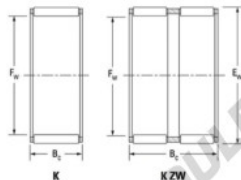

Cage à aiguilles K48-53-17-H-JTEKT - K48-53-17-H-JTEKT

<https://www.123roulement.ch/roulement-palier/roulement-aiguilles/cage/k48-53-17-h-jtekt>

Boundary dimensions

Radial needle roller and cage assemblies

Bearing No.	Boundary dimensions (mm)			Basic load ratings (kN)		Fatigue load limit (kN)	Limiting speed (min-1)	
	Fw	Ew	Bc	Cr	Cor		Grease lub.	Oil lub.
K48X53X17H	48	53	17	25.7	54.9	8.55	5700	8700

CARACTÉRISTIQUES PRODUIT

Marque	JTEKT
N° Ean13	3616060635808
Diam. intérieur	48 mm
Diam. extérieur	53 mm
Epaisseur	17 mm
Vitesse limite	5700 rpm
Charge dynamique	25.7 kN
Charge statique	54.9 kN
Conditionnement	1

contact@123roulement.ch