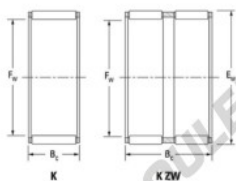

## Cage à aiguilles K50-70-32-H-JTEKT - K50-70-32-H-JTEKT

<https://www.123roulement.ch/roulement-palier/roulement-aiguilles/cage/k50-70-32-h-jtekt>

Boundary dimensions

Bearing No.	Boundary dimensions(mm)			Basic load ratings(kN)		Fatigue load limit(kN)	Limiting speed(min-1)	
	Ei	Eo	B	C0	C0		Grease lub.	Oil lub.
K50X70X32H	50	70	32	103	129	20.6	6100	9300

## CARACTÉRISTIQUES PRODUIT

Marque	JTEKT
N° Ean13	3616060635952
Diam. intérieur	50 mm
Diam. extérieur	70 mm
Epaisseur	32 mm
Vitesse limite	6100 rpm
Charge dynamique	103 kN
Charge statique	129 kN
Conditionnement	1