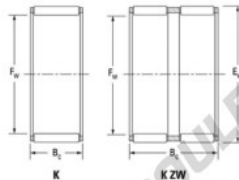

Cage à aiguilles K52-57-17-H-JTEKT - K52-57-17-H-JTEKT

<https://www.123roulement.ch/roulement-palier/roulement-aiguilles/cage/k52-57-17-h-jtekt>

Boundary dimensions

Radial needle roller and cage assemblies

Bearing No.	Boundary dimensions(mm)			Basic load ratings(kN)		Fatigue load limit(kN)	Limiting speeds(min-1)	
	Ew	Ee	Bc	Cr	Cor	Cu	Grease lub.	Oil lub.
K52X57X17H	52	57	17	21.4	44.3	6.9	5200	8000

CARACTÉRISTIQUES PRODUIT

Marque	JTEKT
N° Ean13	3616060635976
Diam. intérieur	52 mm
Diam. extérieur	57 mm
Epaisseur	17 mm
Vitesse limite	5200 rpm
Charge dynamique	21.4 kN
Charge statique	44.3 kN
Conditionnement	1

contact@123roulement.ch