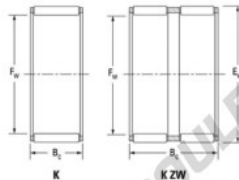

Cage à aiguilles K52-57-17-H-JTEKT - K52-57-17-H-JTEKT

<https://www.123roulement.ch/roulement-palier/roulement-aiguilles/cage/k52-57-17-h-jtekt>

Boundary dimensions

Radial needle roller and cage assemblies

Bearing No.	Boundary dimensions(mm)			Basic load ratings(kN)		Fatigue load limit(kN)	Limiting speed(min-1)	
	Di	Do	Bc	Cr	Cor	Ca	Grease lub.	Oil lub.
K52X57X17H	52	57	17	21.4	44.3	6.9	5200	8000

CARACTÉRISTIQUES PRODUIT

Marque	JTEKT
N° Ean13	3616060635976
Diam. intérieur	52 mm
Diam. extérieur	57 mm
Epaisseur	17 mm
Vitesse limite	5200 rpm
Charge dynamique	21.4 kN
Charge statique	44.3 kN
Conditionnement	1

contact@123roulement.ch