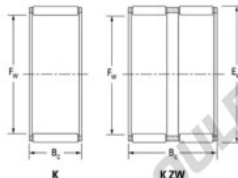

Cage à aiguilles K52-57-17-H-JTEKT - K52-57-17-H-JTEKT

<https://www.123roulement.ch/roulement-palier/roulement-aiguilles/cage/k52-57-17-h-jtekt>

Boundary dimensions

Radial needle roller and cage assemblies

Bearing No.	Boundary dimensions(mm)			Basic load ratings(kN)		Fatigue load limit(kN)	Limiting speeds(min-1)	
	Fw	Ew	B	Cr	Cor	Cu	Grease lub.	Oil lub.
K52X57X17H	52	57	17	21.4	44.3	6.9	5200	8000

CARACTÉRISTIQUES PRODUIT

Marque	JTEKT
N° Ean13	3616060635976
Diam. intérieur	52 mm
Diam. extérieur	57 mm
Epaisseur	17 mm
Vitesse limite	5200 rpm
Charge dynamique	21.4 kN
Charge statique	44.3 kN
Conditionnement	1

contact@123roulement.ch