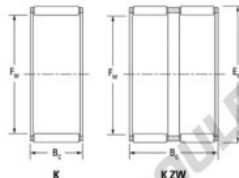

Cage à aiguilles K52-57-17-H-JTEKT - K52-57-17-H-JTEKT

<https://www.123roulement.ch/roulement-palier/roulement-aiguilles/cage/k52-57-17-h-jtekt>

Boundary dimensions

Racial needle roller and cage assemblies

Bearing No.	Boundary dimensions(mm)			Basic load ratings(kN)		Fatigue load limit(kN)	Limiting speeds(min-1)	
	Di	Do	Bc	Cr	Cor	Cu	Grease lub.	Oil lub.
K52X57X17H	52	57	17	21.4	44.3	6.9	5200	8000

CARACTÉRISTIQUES PRODUIT

Marque	JTEKT
N° Ean13	3616060635976
Diam. intérieur	52 mm
Diam. extérieur	57 mm
Epaisseur	17 mm
Vitesse limite	5200 rpm
Charge dynamique	21.4 kN
Charge statique	44.3 kN
Conditionnement	1

contact@123roulement.ch