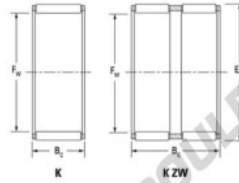

Cage à aiguilles K52-57-17-H-JTEKT - K52-57-17-H-JTEKT

<https://www.123roulement.ch/roulement-palier/roulement-aiguilles/cage/k52-57-17-h-jtekt>

Boundary dimensions

Radial needle roller and cage assemblies

Bearing No.	Boundary dimensions(mm)			Basic load ratings(kN)		Fatigue load limit(kN)	Limiting speeds(min-1)	
	Di	De	Bc	Cr	Cor	Cu	Grease lub.	Oil lub.
K52X57X17H	52	57	17	21.4	44.3	6.9	5200	8000

CARACTÉRISTIQUES PRODUIT

Marque	JTEKT
N° Ean13	3616060635976
Diam. intérieur	52 mm
Diam. extérieur	57 mm
Epaisseur	17 mm
Vitesse limite	5200 rpm
Charge dynamique	21.4 kN
Charge statique	44.3 kN
Conditionnement	1

contact@123roulement.ch