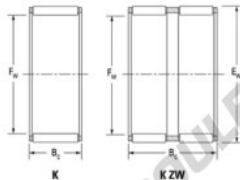

Cage à aiguilles K52-57-17-H-JTEKT - K52-57-17-H-JTEKT

<https://www.123roulement.ch/roulement-palier/roulement-aiguilles/cage/k52-57-17-h-jtekt>

Boundary dimensions

Racial needle roller and cage assemblies

Bearing No.	Boundary dimensions(mm)			Basic load ratings(kN)		Fatigue load limit(kN)	Limiting speeds(min-1)	
	Di	Do	Bc	Cr	Cor	Cu	Grease lub.	Oil lub.
K52X57X17H	52	57	17	21.4	44.3	6.9	5200	8000

CARACTÉRISTIQUES PRODUIT

Marque	JTEKT
N° Ean13	3616060635976
Diam. intérieur	52 mm
Diam. extérieur	57 mm
Epaisseur	17 mm
Vitesse limite	5200 rpm
Charge dynamique	21.4 kN
Charge statique	44.3 kN
Conditionnement	1

contact@123roulement.ch