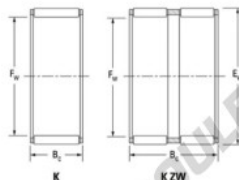

Cage à aiguilles K52-57-17-H-JTEKT - K52-57-17-H-JTEKT

<https://www.123roulement.ch/roulement-palier/roulement-aiguilles/cage/k52-57-17-h-jtekt>

Boundary dimensions

Radial needle roller and cage assemblies

Bearing No.	Boundary dimensions(mm)			Basic load ratings(kN)		Fatigue load limit(kN)	Limiting speeds(min-1)	
	Ew	Ee	Bc	Cr	Cor	Cu	Grease lub.	Oil lub.
K52X57X17H	52	57	17	21.4	44.3	6.9	5200	8000

CARACTÉRISTIQUES PRODUIT

Marque	JTEKT
N° Ean13	3616060635976
Diam. intérieur	52 mm
Diam. extérieur	57 mm
Epaisseur	17 mm
Vitesse limite	5200 rpm
Charge dynamique	21.4 kN
Charge statique	44.3 kN
Conditionnement	1

contact@123roulement.ch