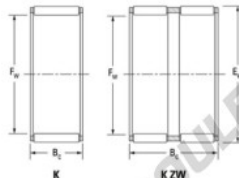

Cage à aiguilles K52-57-17-H-JTEKT - K52-57-17-H-JTEKT

<https://www.123roulement.ch/roulement-palier/roulement-aiguilles/cage/k52-57-17-h-jtekt>

Boundary dimensions

Racial needle roller and cage assemblies

Bearing No.	Boundary dimensions(mm)			Basic load ratings(kN)		Fatigue load limit(kN)	Limiting speeds(min-1)	
	Di	De	Bc	Cr	Cor	Cu	Grease lub.	Oil lub.
K52X57X17H	52	57	17	21.4	44.3	6.9	5200	8000

CARACTÉRISTIQUES PRODUIT

Marque	JTEKT
N° Ean13	3616060635976
Diam. intérieur	52 mm
Diam. extérieur	57 mm
Epaisseur	17 mm
Vitesse limite	5200 rpm
Charge dynamique	21.4 kN
Charge statique	44.3 kN
Conditionnement	1

contact@123roulement.ch