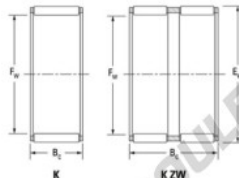

Cage à aiguilles K52-57-17-H-JTEKT - K52-57-17-H-JTEKT

<https://www.123roulement.ch/roulement-palier/roulement-aiguilles/cage/k52-57-17-h-jtekt>

Boundary dimensions

Racial needle roller and cage assemblies

Bearing No.	Boundary dimensions(mm)			Basic load ratings(kN)		Fatigue load limit(kN)	Limiting speeds(min-1)	
	Fw	Ew	Bc	Cr	Cor	Cu	Grease lub.	Oil lub.
K52X57X17H	52	57	17	21.4	44.3	6.9	5200	8000

CARACTÉRISTIQUES PRODUIT

Marque	JTEKT
N° Ean13	3616060635976
Diam. intérieur	52 mm
Diam. extérieur	57 mm
Epaisseur	17 mm
Vitesse limite	5200 rpm
Charge dynamique	21.4 kN
Charge statique	44.3 kN
Conditionnement	1

contact@123roulement.ch