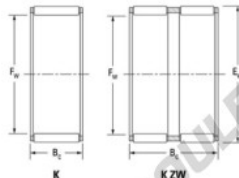

Cage à aiguilles K52-57-17-H-JTEKT - K52-57-17-H-JTEKT

<https://www.123roulement.ch/roulement-palier/roulement-aiguilles/cage/k52-57-17-h-jtekt>

Boundary dimensions

Radial needle roller and cage assemblies

Bearing No.	Boundary dimensions(mm)			Basic load ratings(kN)		Fatigue load limit(kN)	Limiting speeds(min-1)	
	Di	De	Bc	Cr	Cor	Cu	Grease lub.	Oil lub.
K52X57X17H	52	57	17	21.4	44.3	6.9	5200	8000

CARACTÉRISTIQUES PRODUIT

Marque	JTEKT
N° Ean13	3616060635976
Diam. intérieur	52 mm
Diam. extérieur	57 mm
Epaisseur	17 mm
Vitesse limite	5200 rpm
Charge dynamique	21.4 kN
Charge statique	44.3 kN
Conditionnement	1

contact@123roulement.ch