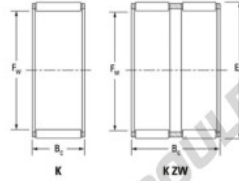

Cage à aiguilles K52-57-17-H-JTEKT - K52-57-17-H-JTEKT

<https://www.123roulement.ch/roulement-palier/roulement-aiguilles/cage/k52-57-17-h-jtekt>

Boundary dimensions

Racial needle roller and cage assemblies

Bearing No.	Boundary dimensions(mm)			Basic load ratings(kN)		Fatigue load limit(kN)	Limiting speeds(min-1)	
	Fr	Er	Bc	Cr	Cor	Cu	Grease lub.	Oil lub.
K52X57X17H	52	57	17	21.4	44.3	6.9	5200	8000

CARACTÉRISTIQUES PRODUIT

Marque	JTEKT
N° Ean13	3616060635976
Diam. intérieur	52 mm
Diam. extérieur	57 mm
Epaisseur	17 mm
Vitesse limite	5200 rpm
Charge dynamique	21.4 kN
Charge statique	44.3 kN
Conditionnement	1

contact@123roulement.ch