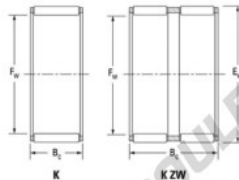

Cage à aiguilles K52-57-17-H-JTEKT - K52-57-17-H-JTEKT

<https://www.123roulement.ch/roulement-palier/roulement-aiguilles/cage/k52-57-17-h-jtekt>

Boundary dimensions

Radial needle roller and cage assemblies

Bearing No.	Boundary dimensions(mm)			Basic load ratings(kN)		Fatigue load limit(kN)	Limiting speeds(min-1)	
	Di	De	Bc	Cr	Cor	Cu	Grease lub.	Oil lub.
K52X57X17H	52	57	17	21.4	44.3	6.9	5200	8000

CARACTÉRISTIQUES PRODUIT

Marque	JTEKT
N° Ean13	3616060635976
Diam. intérieur	52 mm
Diam. extérieur	57 mm
Epaisseur	17 mm
Vitesse limite	5200 rpm
Charge dynamique	21.4 kN
Charge statique	44.3 kN
Conditionnement	1

contact@123roulement.ch