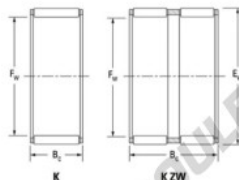

Cage à aiguilles K52-57-17-H-JTEKT - K52-57-17-H-JTEKT

<https://www.123roulement.ch/roulement-palier/roulement-aiguilles/cage/k52-57-17-h-jtekt>

Boundary dimensions

Radial needle roller and cage assemblies

Bearing No.	Boundary dimensions(mm)			Basic load ratings(kN)		Fatigue load limit(kN)	Limiting speeds(min-1)	
	Di	De	Bc	Cr	Cor	Cu	Grease lub.	Oil lub.
K52X57X17H	52	57	17	21.4	44.3	6.9	5200	8000

CARACTÉRISTIQUES PRODUIT

Marque	JTEKT
N° Ean13	3616060635976
Diam. intérieur	52 mm
Diam. extérieur	57 mm
Epaisseur	17 mm
Vitesse limite	5200 rpm
Charge dynamique	21.4 kN
Charge statique	44.3 kN
Conditionnement	1

contact@123roulement.ch