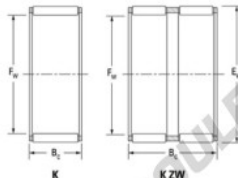

Cage à aiguilles K52-57-17-H-JTEKT - K52-57-17-H-JTEKT

<https://www.123roulement.ch/roulement-palier/roulement-aiguilles/cage/k52-57-17-h-jtekt>

Boundary dimensions

Racial needle roller and cage assemblies

Bearing No.	Boundary dimensions(mm)			Basic load ratings(kN)		Fatigue load limit(kN)	Limiting speeds(min-1)	
	Fr	Er	Bc	Cr	Cor	Cu	Grease lub.	Oil lub.
K52X57X17H	52	57	17	21.4	44.3	6.9	5200	8000

CARACTÉRISTIQUES PRODUIT

Marque	JTEKT
N° Ean13	3616060635976
Diam. intérieur	52 mm
Diam. extérieur	57 mm
Epaisseur	17 mm
Vitesse limite	5200 rpm
Charge dynamique	21.4 kN
Charge statique	44.3 kN
Conditionnement	1

contact@123roulement.ch