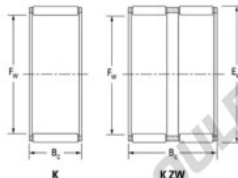

Cage à aiguilles K52-57-17-H-JTEKT - K52-57-17-H-JTEKT

<https://www.123roulement.ch/roulement-palier/roulement-aiguilles/cage/k52-57-17-h-jtekt>

Boundary dimensions

Racial needle roller and cage assemblies

Bearing No.	Boundary dimensions(mm)			Basic load ratings(kN)		Fatigue load limit(kN)	Limiting speeds(min-1)	
	Ew	Ee	Bc	Cr	Cor	Cu	Grease lub.	Oil lub.
K52X57X17H	52	57	17	21.4	44.3	6.9	5200	8000

CARACTÉRISTIQUES PRODUIT

Marque	JTEKT
N° Ean13	3616060635976
Diam. intérieur	52 mm
Diam. extérieur	57 mm
Epaisseur	17 mm
Vitesse limite	5200 rpm
Charge dynamique	21.4 kN
Charge statique	44.3 kN
Conditionnement	1

contact@123roulement.ch