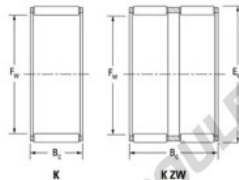

Cage à aiguilles K52-57-17-H-JTEKT - K52-57-17-H-JTEKT

<https://www.123roulement.ch/roulement-palier/roulement-aiguilles/cage/k52-57-17-h-jtekt>

Boundary dimensions

Radial needle roller and cage assemblies

Bearing No.	Boundary dimensions(mm)			Basic load ratings(kN)		Fatigue load limit(kN)	Limiting speeds(min-1)	
	Ew	Ee	B	Cr	Cor	Cu	Grease lub.	Oil lub.
K52X57X17H	52	57	17	21.4	44.3	6.9	5200	8000

CARACTÉRISTIQUES PRODUIT

Marque	JTEKT
N° Ean13	3616060635976
Diam. intérieur	52 mm
Diam. extérieur	57 mm
Epaisseur	17 mm
Vitesse limite	5200 rpm
Charge dynamique	21.4 kN
Charge statique	44.3 kN
Conditionnement	1

contact@123roulement.ch