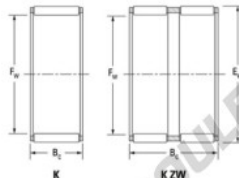

Cage à aiguilles K52-57-17-H-JTEKT - K52-57-17-H-JTEKT

<https://www.123roulement.ch/roulement-palier/roulement-aiguilles/cage/k52-57-17-h-jtekt>

Boundary dimensions

Racial needle roller and cage assemblies

Bearing No.	Boundary dimensions(mm)			Basic load ratings(kN)		Fatigue load limit(kN)	Limiting speeds(min-1)	
	Di	Do	B	Cr	Cor	Ca	Grease lub.	Oil lub.
K52X57X17H	52	57	17	21.4	44.3	6.9	5200	8000

CARACTÉRISTIQUES PRODUIT

Marque	JTEKT
N° Ean13	3616060635976
Diam. intérieur	52 mm
Diam. extérieur	57 mm
Epaisseur	17 mm
Vitesse limite	5200 rpm
Charge dynamique	21.4 kN
Charge statique	44.3 kN
Conditionnement	1

contact@123roulement.ch