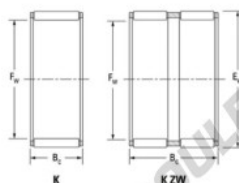

Cage à aiguilles K52-57-17-H-JTEKT - K52-57-17-H-JTEKT

<https://www.123roulement.ch/roulement-palier/roulement-aiguilles/cage/k52-57-17-h-jtekt>

Boundary dimensions

Racial needle roller and cage assemblies

Bearing No.	Boundary dimensions(mm)			Basic load ratings(kN)		Fatigue load limit(kN)	Limiting speeds(min-1)	
	Di	De	Bc	Cr	Cor	Cu	Grease lub.	Oil lub.
K52X57X17H	52	57	17	21.4	44.3	6.9	5200	8000

CARACTÉRISTIQUES PRODUIT

Marque	JTEKT
N° Ean13	3616060635976
Diam. intérieur	52 mm
Diam. extérieur	57 mm
Epaisseur	17 mm
Vitesse limite	5200 rpm
Charge dynamique	21.4 kN
Charge statique	44.3 kN
Conditionnement	1

contact@123roulement.ch