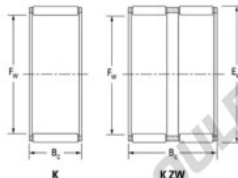

Cage à aiguilles K52-57-17-H-JTEKT - K52-57-17-H-JTEKT

<https://www.123roulement.ch/roulement-palier/roulement-aiguilles/cage/k52-57-17-h-jtekt>

Boundary dimensions

Radial needle roller and cage assemblies

Bearing No.	Boundary dimensions(mm)			Basic load ratings(kN)		Fatigue load limit(kN)	Limiting speeds(min-1)	
	Ew	Ee	Bc	Cr	Cor	Cu	Grease lub.	Oil lub.
K52X57X17H	52	57	17	21.4	44.3	6.9	5200	8000

CARACTÉRISTIQUES PRODUIT

Marque	JTEKT
N° Ean13	3616060635976
Diam. intérieur	52 mm
Diam. extérieur	57 mm
Epaisseur	17 mm
Vitesse limite	5200 rpm
Charge dynamique	21.4 kN
Charge statique	44.3 kN
Conditionnement	1

contact@123roulement.ch