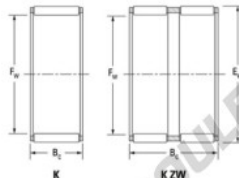

Cage à aiguilles K52-57-17-H-JTEKT - K52-57-17-H-JTEKT

<https://www.123roulement.ch/roulement-palier/roulement-aiguilles/cage/k52-57-17-h-jtekt>

Boundary dimensions

Racial needle roller and cage assemblies

Bearing No.	Boundary dimensions(mm)			Basic load ratings(kN)		Fatigue load limit(kN)	Limiting speeds(min-1)	
	Fr	Er	Bc	Cr	Cor	Cu	Grease lub.	Oil lub.
K52X57X17H	52	57	17	21.4	44.3	6.9	5200	8000

CARACTÉRISTIQUES PRODUIT

Marque	JTEKT
N° Ean13	3616060635976
Diam. intérieur	52 mm
Diam. extérieur	57 mm
Epaisseur	17 mm
Vitesse limite	5200 rpm
Charge dynamique	21.4 kN
Charge statique	44.3 kN
Conditionnement	1

contact@123roulement.ch