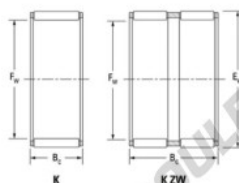

Cage à aiguilles K52-57-17-H-JTEKT - K52-57-17-H-JTEKT

<https://www.123roulement.ch/roulement-palier/roulement-aiguilles/cage/k52-57-17-h-jtekt>

Boundary dimensions

Radial needle roller and cage assemblies

Bearing No.	Boundary dimensions(mm)			Basic load ratings(kN)		Fatigue load limit(kN)	Limiting speeds(min-1)	
	Di	De	Bc	Cr	Cor	Cu	Grease lub.	Oil lub.
K52X57X17H	52	57	17	21.4	44.3	6.9	5200	8000

CARACTÉRISTIQUES PRODUIT

Marque	JTEKT
N° Ean13	3616060635976
Diam. intérieur	52 mm
Diam. extérieur	57 mm
Epaisseur	17 mm
Vitesse limite	5200 rpm
Charge dynamique	21.4 kN
Charge statique	44.3 kN
Conditionnement	1

contact@123roulement.ch