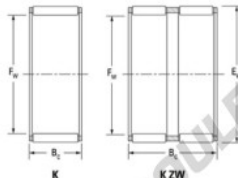

Cage à aiguilles K52-57-17-H-JTEKT - K52-57-17-H-JTEKT

<https://www.123roulement.ch/roulement-palier/roulement-aiguilles/cage/k52-57-17-h-jtekt>

Boundary dimensions

Radial needle roller and cage assemblies

Bearing No.	Boundary dimensions(mm)			Basic load ratings(kN)		Fatigue load limit(kN)	Limiting speeds(min-1)	
	Ew	Ee	Bz	Cr	Cor	Cu	Grease lub.	Oil lub.
K52X57X17H	52	57	17	21.4	44.3	6.9	5200	8000

CARACTÉRISTIQUES PRODUIT

Marque	JTEKT
N° Ean13	3616060635976
Diam. intérieur	52 mm
Diam. extérieur	57 mm
Epaisseur	17 mm
Vitesse limite	5200 rpm
Charge dynamique	21.4 kN
Charge statique	44.3 kN
Conditionnement	1

contact@123roulement.ch