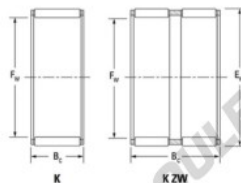

## Cage à aiguilles K55-60-17-JTEKT - K55-60-17-JTEKT

<https://www.123roulement.ch/roulement-palier/roulement-aiguilles/cage/k55-60-17-jtekt>

Boundary dimensions

Radial needle roller and cage assemblies

Bearing No.	Boundary dimensions(mm)			Basic load ratings(kN)		Fatigue load limit(kN)	Limiting speeds(min-1)	
	Pw	Ew	Bc	Cr	Cr*	Cu	Grease lub.	Oil lub.
K55X60X17	55	60	17	26	58.3	9.1	4900	7600

## CARACTÉRISTIQUES PRODUIT

Marque	JTEKT
N° Ean13	3616060635990
Diam. intérieur	55 mm
Diam. extérieur	60 mm
Epaisseur	17 mm
Vitesse limite	4900 rpm
Charge dynamique	26 kN
Charge statique	58.3 kN
Conditionnement	1