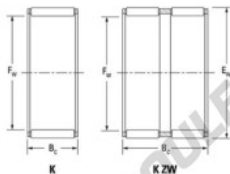

Cage à aiguilles K55-60-20-H-JTEKT - K55-60-20-H-JTEKT

<https://www.123roulement.ch/roulement-palier/roulement-aiguilles/cage/k55-60-20-h-jtekt>

Boundary dimensions

Bearing No.	Boundary dimensions(mm)			Basic load ratings(kN)		Fatigue load	Limiting speeds(min-1)	
	Eo	Ee	Bc	C	C0	Em(kN)	Grease lub.	Oil lub.
K55X60X20H	55	60	20	30.7	72.4	11.3	4900	7600

CARACTÉRISTIQUES PRODUIT

Marque	JTEKT
N° Ean13	3616060636003
Diam. intérieur	55 mm
Diam. extérieur	60 mm
Epaisseur	20 mm
Vitesse limite	4900 rpm
Charge dynamique	30.7 kN
Charge statique	72.4 kN
Conditionnement	1