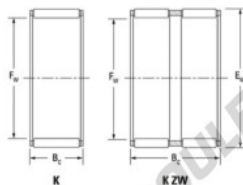

Cage à aiguilles K55-60-27-H-JTEKT - K55-60-27-H-JTEKT

<https://www.123roulement.ch/roulement-palier/roulement-aiguilles/cage/k55-60-27-h-jtekt>

Boundary dimensions

Radial needle roller and cage assemblies

Bearing No.	Boundary dimensions(mm)			Basic load ratings(kN)		Fatigue load limit(kN)	Limiting speeds(min-1)	
	Fw	Ew	Bc	Cr	Chr	Cu	Grease lub.	Oil lub.
K55X60X27H	55	60	27	40.1	102	15.7	4900	7600

CARACTÉRISTIQUES PRODUIT

Marque	JTEKT
N° Ean13	3616060636010
Diam. intérieur	55 mm
Diam. extérieur	60 mm
Epaisseur	27 mm
Vitesse limite	4900 rpm
Charge dynamique	40.1 kN
Charge statique	102 kN
Conditionnement	1

contact@123roulement.ch