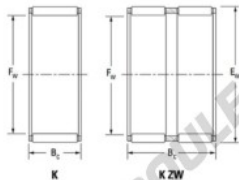

Cage à aiguilles K55-60-30-FH-JTEKT - K55-60-30-FH-JTEKT

<https://www.123roulement.ch/roulement-palier/roulement-aiguilles/cage/k55-60-30-fh-jtekt>

Boundary dimensions

Radial needle roller and cage assemblies

Bearing No.	Boundary dimensions(mm)			Basic load ratings(kN)		Fatigue load limit(kN)	Limiting speeds(r/min)	
	Fa	Ew	Bc	Ci	C0i	Ci	Grease lub.	Oil lub.
K55X60X30FH	55	60	30	40.6	103	16.1	4900	7600

CARACTÉRISTIQUES PRODUIT

Marque	JTEKT
N° Ean13	3616060636027
Diam. intérieur	55 mm
Diam. extérieur	60 mm
Epaisseur	30 mm
Vitesse limite	4900 rpm
Charge dynamique	40.6 kN
Charge statique	103 kN
Conditionnement	1

contact@123roulement.ch