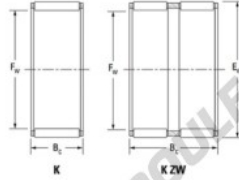

Cage à aiguilles K55-60-30-FH-JTEKT - K55-60-30-FH-JTEKT

<https://www.123roulement.ch/roulement-palier/roulement-aiguilles/cage/k55-60-30-fh-jtekt>

Boundary dimensions

Radial needle roller and cage assemblies

Bearing No.	Boundary dimensions(mm)			Basic load ratings(kN)		Fatigue load limit(kN)	Limiting speeds(r/min)	
	Fa	Ew	Bc	Ci	C0i		Grease lub.	Oil lub.
K55X60X30FH	55	60	30	40.6	103	16.1	4900	7600

CARACTÉRISTIQUES PRODUIT

Marque	JTEKT
N° Ean13	3616060636027
Diam. intérieur	55 mm
Diam. extérieur	60 mm
Epaisseur	30 mm
Vitesse limite	4900 rpm
Charge dynamique	40.6 kN
Charge statique	103 kN
Conditionnement	1

contact@123roulement.ch