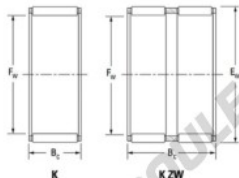

## Cage à aiguilles K55-60-30-FH-JTEKT - K55-60-30-FH-JTEKT

<https://www.123roulement.ch/roulement-palier/roulement-aiguilles/cage/k55-60-30-fh-jtekt>

Boundary dimensions

Radial needle roller and cage assemblies

Bearing No.	Boundary dimensions(mm)			Basic load ratings(kN)		Fatigue load limit(kN)	Limiting speeds(r/min)	
	Fa	Ew	Bc	Ci	Cw	Cc	Grease lub.	Oil lub.
K55X60X30FH	55	60	30	40.6	103	16.1	4900	7600

## CARACTÉRISTIQUES PRODUIT

Marque	JTEKT
N° Ean13	3616060636027
Diam. intérieur	55 mm
Diam. extérieur	60 mm
Epaisseur	30 mm
Vitesse limite	4900 rpm
Charge dynamique	40.6 kN
Charge statique	103 kN
Conditionnement	1