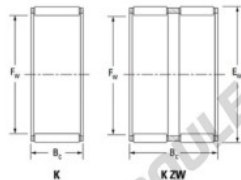

Cage à aiguilles K55-60-30-FH-JTEKT - K55-60-30-FH-JTEKT

<https://www.123roulement.ch/roulement-palier/roulement-aiguilles/cage/k55-60-30-fh-jtekt>

Boundary dimensions

Radial needle roller and cage assemblies

Bearing No.	Boundary dimensions(mm)			Basic load ratings(kN)		Fatigue load limit(kN)	Limiting speeds(r/min-1)	
	F _o	E _o	B _o	C _r	C ₁₀		Grease lub.	Oil lub.
K55X60X30FH	55	60	30	40.6	103	16.1	4900	7600

CARACTÉRISTIQUES PRODUIT

Marque	JTEKT
N° Ean13	3616060636027
Diam. intérieur	55 mm
Diam. extérieur	60 mm
Epaisseur	30 mm
Vitesse limite	4900 rpm
Charge dynamique	40.6 kN
Charge statique	103 kN
Conditionnement	1