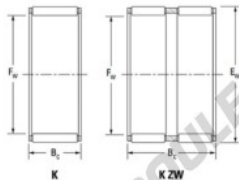

## Cage à aiguilles K55-60-30-FH-JTEKT - K55-60-30-FH-JTEKT

<https://www.123roulement.ch/roulement-palier/roulement-aiguilles/cage/k55-60-30-fh-jtekt>

Boundary dimensions

Radial needle roller and cage assemblies

Bearing No.	Boundary dimensions(mm)			Basic load ratings(kN)		Fatigue load limit(kN)		Limiting speeds(r/min)	
	Fa	Ew	Bc	Ci	C0i	Ci	Grease lub.	Oil lub.	
K55X60X30FH	55	60	30	40.6	103	16.1	4900	7600	

## CARACTÉRISTIQUES PRODUIT

Marque	JTEKT
N° Ean13	3616060636027
Diam. intérieur	55 mm
Diam. extérieur	60 mm
Epaisseur	30 mm
Vitesse limite	4900 rpm
Charge dynamique	40.6 kN
Charge statique	103 kN
Conditionnement	1