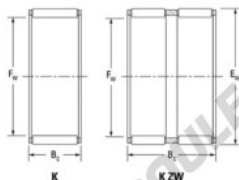

Cage à aiguilles K55-60-30-FH-JTEKT - K55-60-30-FH-JTEKT

<https://www.123roulement.ch/roulement-palier/roulement-aiguilles/cage/k55-60-30-fh-jtekt>

Boundary dimensions

Radial needle roller and cage assemblies

| Bearing No. | Boundary dimensions(mm) | | | Basic load ratings(kN) | | Fatigue load limit(kN) | Limiting speeds(r/min) | |
|-------------|-------------------------|-------|-------|------------------------|----------|------------------------|------------------------|----------|
| | F_o | E_o | B_o | C_r | C_{0r} | C_u | Grease lub. | Oil lub. |
| K55X60X30FH | 55 | 60 | 30 | 40.6 | 103 | 16.1 | 4900 | 7600 |

CARACTÉRISTIQUES PRODUIT

| | |
|------------------|---------------|
| Marque | JTEKT |
| N° Ean13 | 3616060636027 |
| Diam. intérieur | 55 mm |
| Diam. extérieur | 60 mm |
| Epaisseur | 30 mm |
| Vitesse limite | 4900 rpm |
| Charge dynamique | 40.6 kN |
| Charge statique | 103 kN |
| Conditionnement | 1 |