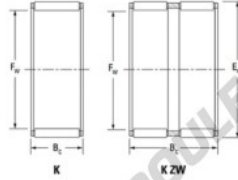

Cage à aiguilles K55-60-30-FH-JTEKT - K55-60-30-FH-JTEKT

<https://www.123roulement.ch/roulement-palier/roulement-aiguilles/cage/k55-60-30-fh-jtekt>

Boundary dimensions

Radial needle roller and cage assemblies

Bearing No.	Boundary dimensions(mm)			Basic load ratings(kN)		Fatigue load limit(kN)	Limiting speeds(r/min)	
	Fa	Ew	Bc	Ci	C0i	Ci	Grease lub.	Oil lub.
K55X60X30FH	55	60	30	40.6	103	16.1	4900	7600

CARACTÉRISTIQUES PRODUIT

Marque	JTEKT
N° Ean13	3616060636027
Diam. intérieur	55 mm
Diam. extérieur	60 mm
Epaisseur	30 mm
Vitesse limite	4900 rpm
Charge dynamique	40.6 kN
Charge statique	103 kN
Conditionnement	1

contact@123roulement.ch