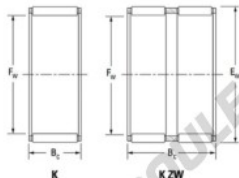

Cage à aiguilles K55-60-30-FH-JTEKT - K55-60-30-FH-JTEKT

<https://www.123roulement.ch/roulement-palier/roulement-aiguilles/cage/k55-60-30-fh-jtekt>

Boundary dimensions

Radial needle roller and cage assemblies

Bearing No.	Boundary dimensions(mm)			Basic load ratings(kN)		Fatigue load limit(kN)	Limiting speeds(r/min)	
	Fa	Ew	Bc	Ci	C0i	Ci	Grease lub.	Oil lub.
K55X60X30FH	55	60	30	40.6	103	16.1	4900	7600

CARACTÉRISTIQUES PRODUIT

Marque	JTEKT
N° Ean13	3616060636027
Diam. intérieur	55 mm
Diam. extérieur	60 mm
Epaisseur	30 mm
Vitesse limite	4900 rpm
Charge dynamique	40.6 kN
Charge statique	103 kN
Conditionnement	1

contact@123roulement.ch