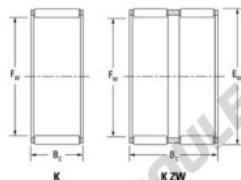

Cage à aiguilles K55-60-30-FH-JTEKT - K55-60-30-FH-JTEKT

<https://www.123roulement.ch/roulement-palier/roulement-aiguilles/cage/k55-60-30-fh-jtekt>

Boundary dimensions

Radial needle roller and cage assemblies

Bearing No.	Boundary dimensions(mm)			Basic load ratings(kN)		Fatigue load limit(kN)	Limiting speeds(r/min)	
	Fa	Ew	Bc	Ci	C0i	Ci	Grease lub.	Oil lub.
K55X60X30FH	55	60	30	40.6	103	16.1	4900	7600

CARACTÉRISTIQUES PRODUIT

Marque	JTEKT
N° Ean13	3616060636027
Diam. intérieur	55 mm
Diam. extérieur	60 mm
Epaisseur	30 mm
Vitesse limite	4900 rpm
Charge dynamique	40.6 kN
Charge statique	103 kN
Conditionnement	1

contact@123roulement.ch