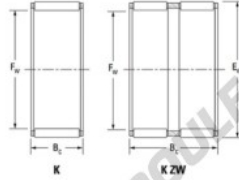

## Cage à aiguilles K55-60-30-FH-JTEKT - K55-60-30-FH-JTEKT

<https://www.123roulement.ch/roulement-palier/roulement-aiguilles/cage/k55-60-30-fh-jtekt>

Boundary dimensions

Radial needle roller and cage assemblies

Bearing No.	Boundary dimensions(mm)			Basic load ratings(kN)		Fatigue load limit(kN)	Limiting speeds(r/min)	
	F <sub>o</sub>	F <sub>i</sub>	B <sub>c</sub>	C <sub>r</sub>	C <sub>0r</sub>		Grease lub.	Oil lub.
K55X60X30FH	55	60	30	40.6	103	16.1	4900	7600

### CARACTÉRISTIQUES PRODUIT

Marque	JTEKT
N° Ean13	3616060636027
Diam. intérieur	55 mm
Diam. extérieur	60 mm
Epaisseur	30 mm
Vitesse limite	4900 rpm
Charge dynamique	40.6 kN
Charge statique	103 kN
Conditionnement	1