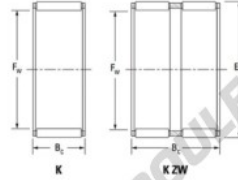

## Cage à aiguilles K55-60-30-FH-JTEKT - K55-60-30-FH-JTEKT

<https://www.123roulement.ch/roulement-palier/roulement-aiguilles/cage/k55-60-30-fh-jtekt>

Boundary dimensions

Radial needle roller and cage assemblies

Bearing No.	Boundary dimensions(mm)			Basic load ratings(kN)		Fatigue load limit(kN)	Limiting speeds(r/min)	
	Fa	Ew	Bc	Ci	C0i	Ci	Grease lub.	Oil lub.
K55X60X30FH	55	60	30	40.6	103	16.1	4900	7600

## CARACTÉRISTIQUES PRODUIT

Marque	JTEKT
N° Ean13	3616060636027
Diam. intérieur	55 mm
Diam. extérieur	60 mm
Epaisseur	30 mm
Vitesse limite	4900 rpm
Charge dynamique	40.6 kN
Charge statique	103 kN
Conditionnement	1