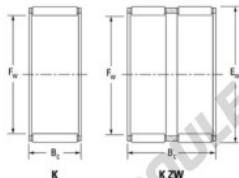

Cage à aiguilles K55-60-30-FH-JTEKT - K55-60-30-FH-JTEKT

<https://www.123roulement.ch/roulement-palier/roulement-aiguilles/cage/k55-60-30-fh-jtekt>

Boundary dimensions

Radial needle roller and cage assemblies

Bearing No.	Boundary dimensions(mm)			Basic load ratings(kN)		Fatigue load limit(kN)	Limiting speeds(r/min)	
	Fa	Ew	Bc	Ci	Cw	Cc	Grease lub.	Oil lub.
K55X60X30FH	55	60	30	40.6	103	16.1	4900	7600

CARACTÉRISTIQUES PRODUIT

Marque	JTEKT
N° Ean13	3616060636027
Diam. intérieur	55 mm
Diam. extérieur	60 mm
Epaisseur	30 mm
Vitesse limite	4900 rpm
Charge dynamique	40.6 kN
Charge statique	103 kN
Conditionnement	1

contact@123roulement.ch