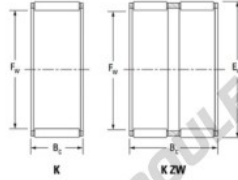

## Cage à aiguilles K55-60-30-FH-JTEKT - K55-60-30-FH-JTEKT

<https://www.123roulement.ch/roulement-palier/roulement-aiguilles/cage/k55-60-30-fh-jtekt>

Boundary dimensions

Radial needle roller and cage assemblies

Bearing No.	Boundary dimensions(mm)			Basic load ratings(kN)		Fatigue load limit(kN)	Limiting speeds(r/min)	
	Fa	Ew	Bc	Ci	C0i	Ci	Grease lub.	Oil lub.
K55X60X30FH	55	60	30	40.6	103	16.1	4900	7600

## CARACTÉRISTIQUES PRODUIT

Marque	JTEKT
N° Ean13	3616060636027
Diam. intérieur	55 mm
Diam. extérieur	60 mm
Epaisseur	30 mm
Vitesse limite	4900 rpm
Charge dynamique	40.6 kN
Charge statique	103 kN
Conditionnement	1