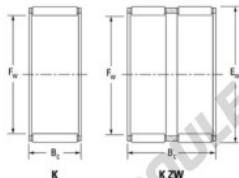

## Cage à aiguilles K55-60-30-FH-JTEKT - K55-60-30-FH-JTEKT

<https://www.123roulement.ch/roulement-palier/roulement-aiguilles/cage/k55-60-30-fh-jtekt>

Boundary dimensions

Radial needle roller and cage assemblies

Bearing No.	Boundary dimensions(mm)			Basic load ratings(kN)		Fatigue load limit(kN)		Limiting speeds(r/min)	
	Fa	Ew	Bc	Ci	C0i	Ci	Grease lub.	Oil lub.	
K55X60X30FH	55	60	30	40.6	103	16.1	4900	7600	

## CARACTÉRISTIQUES PRODUIT

Marque	JTEKT
N° Ean13	3616060636027
Diam. intérieur	55 mm
Diam. extérieur	60 mm
Epaisseur	30 mm
Vitesse limite	4900 rpm
Charge dynamique	40.6 kN
Charge statique	103 kN
Conditionnement	1