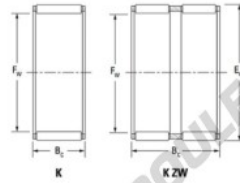

## Cage à aiguilles K55-60-30-FH-JTEKT - K55-60-30-FH-JTEKT

<https://www.123roulement.ch/roulement-palier/roulement-aiguilles/cage/k55-60-30-fh-jtekt>

Boundary dimensions

Radial needle roller and cage assemblies

Bearing No.	Boundary dimensions(mm)			Basic load ratings(kN)		Fatigue load limit(kN)	Limiting speeds(r/min)	
	Fa	Ew	Bc	Ci	C0i	Ci	Grease lub.	Oil lub.
K55X60X30FH	55	60	30	40.6	103	16.1	4900	7600

## CARACTÉRISTIQUES PRODUIT

Marque	JTEKT
N° Ean13	3616060636027
Diam. intérieur	55 mm
Diam. extérieur	60 mm
Epaisseur	30 mm
Vitesse limite	4900 rpm
Charge dynamique	40.6 kN
Charge statique	103 kN
Conditionnement	1