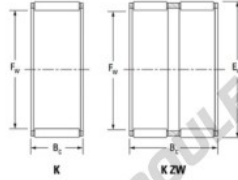

Cage à aiguilles K55-60-30-FH-JTEKT - K55-60-30-FH-JTEKT

<https://www.123roulement.ch/roulement-palier/roulement-aiguilles/cage/k55-60-30-fh-jtekt>

Boundary dimensions

Radial needle roller and cage assemblies

Bearing No.	Boundary dimensions(mm)			Basic load ratings(kN)		Fatigue load limit(kN)	Limiting speeds(min-1)	
	Fw	Ew	Bc	Ci	C0i	Ci	Grease lub.	Oil lub.
K55X60X30FH	55	60	30	40.6	103	16.1	4900	7600

CARACTÉRISTIQUES PRODUIT

Marque	JTEKT
N° Ean13	3616060636027
Diam. intérieur	55 mm
Diam. extérieur	60 mm
Epaisseur	30 mm
Vitesse limite	4900 rpm
Charge dynamique	40.6 kN
Charge statique	103 kN
Conditionnement	1

contact@123roulement.ch