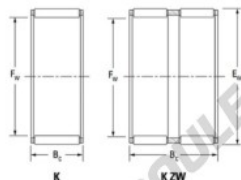

## Cage à aiguilles K55-60-30-FH-JTEKT - K55-60-30-FH-JTEKT

<https://www.123roulement.ch/roulement-palier/roulement-aiguilles/cage/k55-60-30-fh-jtekt>

Boundary dimensions

Radial needle roller and cage assemblies

Bearing No.	Boundary dimensions(mm)			Basic load ratings(kN)		Fatigue load limit(kN)	Limiting speeds(r/min)	
	Fa	Ew	Bc	Ci	C0i	Ci	Grease lub.	Oil lub.
K55X60X30FH	55	60	30	40.6	103	16.1	4900	7600

## CARACTÉRISTIQUES PRODUIT

Marque	JTEKT
N° Ean13	3616060636027
Diam. intérieur	55 mm
Diam. extérieur	60 mm
Epaisseur	30 mm
Vitesse limite	4900 rpm
Charge dynamique	40.6 kN
Charge statique	103 kN
Conditionnement	1