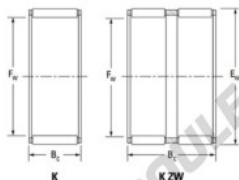

Cage à aiguilles K55-60-30-FH-JTEKT - K55-60-30-FH-JTEKT

<https://www.123roulement.ch/roulement-palier/roulement-aiguilles/cage/k55-60-30-fh-jtekt>

Boundary dimensions

Radial needle roller and cage assemblies

| Bearing No. | Boundary dimensions(mm) | | | Basic load ratings(kN) | | Fatigue load limit(kN) | | Limiting speed(min-1) | |
|-------------|-------------------------|----|----|------------------------|-----|------------------------|-------------|-----------------------|--|
| | Fw | Ew | Bc | Ci | C0i | C0e | Grosse lub. | Nette lub. | |
| K55X60X30FH | 55 | 60 | 30 | 40.6 | 103 | 16.1 | 4900 | 7600 | |

CARACTÉRISTIQUES PRODUIT

| | |
|------------------|---------------|
| Marque | JTEKT |
| N° Ean13 | 3616060636027 |
| Diam. intérieur | 55 mm |
| Diam. extérieur | 60 mm |
| Epaisseur | 30 mm |
| Vitesse limite | 4900 rpm |
| Charge dynamique | 40.6 kN |
| Charge statique | 103 kN |
| Conditionnement | 1 |