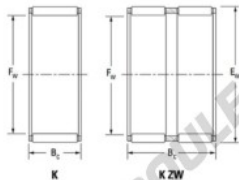

Cage à aiguilles K55-60-30-FH-JTEKT - K55-60-30-FH-JTEKT

<https://www.123roulement.ch/roulement-palier/roulement-aiguilles/cage/k55-60-30-fh-jtekt>

Boundary dimensions

Radial needle roller and cage assemblies

Bearing No.	Boundary dimensions(mm)			Basic load ratings(kN)		Fatigue load limit(kN)	Limiting speeds(r/min)	
	Fa	Ew	Bc	Ci	C0i		Grease lub.	Oil lub.
K55X60X30FH	55	60	30	40.6	103	16.1	4900	7600

CARACTÉRISTIQUES PRODUIT

Marque	JTEKT
N° Ean13	3616060636027
Diam. intérieur	55 mm
Diam. extérieur	60 mm
Epaisseur	30 mm
Vitesse limite	4900 rpm
Charge dynamique	40.6 kN
Charge statique	103 kN
Conditionnement	1

contact@123roulement.ch