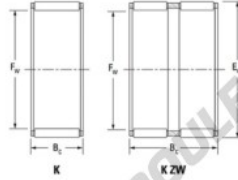

Cage à aiguilles K55-60-30-FH-JTEKT - K55-60-30-FH-JTEKT

<https://www.123roulement.ch/roulement-palier/roulement-aiguilles/cage/k55-60-30-fh-jtekt>

Boundary dimensions

Radial needle roller and cage assemblies

Bearing No.	Boundary dimensions(mm)			Basic load ratings(kN)		Fatigue load limit(kN)	Limiting speeds(r/min)	
	Fa	Ew	Bc	Ci	C0i		Grease lub.	Oil lub.
K55X60X30FH	55	60	30	40.6	103	16.1	4900	7600

CARACTÉRISTIQUES PRODUIT

Marque	JTEKT
N° Ean13	3616060636027
Diam. intérieur	55 mm
Diam. extérieur	60 mm
Epaisseur	30 mm
Vitesse limite	4900 rpm
Charge dynamique	40.6 kN
Charge statique	103 kN
Conditionnement	1

contact@123roulement.ch