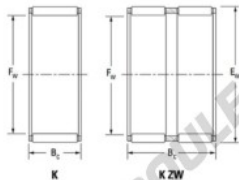

Cage à aiguilles K55-60-30-FH-JTEKT - K55-60-30-FH-JTEKT

<https://www.123roulement.ch/roulement-palier/roulement-aiguilles/cage/k55-60-30-fh-jtekt>

Boundary dimensions

Radial needle roller and cage assemblies

Bearing No.	Boundary dimensions(mm)			Basic load ratings(kN)		Fatigue load limit(kN)	Limiting speeds(r/min)	
	F_w	E_w	B_2	C_0	C_{0W}	C_0	Grease lub.	Oil lub.
K55X60X30FH	55	60	30	40.6	103	16.1	4900	7600

CARACTÉRISTIQUES PRODUIT

Marque	JTEKT
N° Ean13	3616060636027
Diam. intérieur	55 mm
Diam. extérieur	60 mm
Epaisseur	30 mm
Vitesse limite	4900 rpm
Charge dynamique	40.6 kN
Charge statique	103 kN
Conditionnement	1