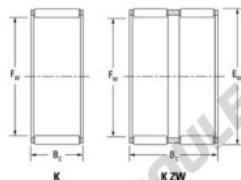

Cage à aiguilles K55-60-30-FH-JTEKT - K55-60-30-FH-JTEKT

<https://www.123roulement.ch/roulement-palier/roulement-aiguilles/cage/k55-60-30-fh-jtekt>

Boundary dimensions

Radial needle roller and cage assemblies

Bearing No.	Boundary dimensions(mm)			Basic load ratings(kN)		Fatigue load limit(kN)	Limiting speeds(r/min)	
	Fa	Ew	Bc	Ci	C0i		Grease lub.	Oil lub.
K55X60X30FH	55	60	30	40.6	103	16.1	4900	7600

CARACTÉRISTIQUES PRODUIT

Marque	JTEKT
N° Ean13	3616060636027
Diam. intérieur	55 mm
Diam. extérieur	60 mm
Epaisseur	30 mm
Vitesse limite	4900 rpm
Charge dynamique	40.6 kN
Charge statique	103 kN
Conditionnement	1

contact@123roulement.ch