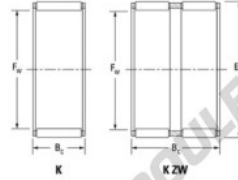

Cage à aiguilles K55-60-30-FH-JTEKT - K55-60-30-FH-JTEKT

<https://www.123roulement.ch/roulement-palier/roulement-aiguilles/cage/k55-60-30-fh-jtekt>

Boundary dimensions

Radial needle roller and cage assemblies

Bearing No.	Boundary dimensions(mm)			Basic load ratings(kN)		Fatigue load limit(kN)	Limiting speeds(r/min)	
	Fa	Ew	Bc	Ci	C0i	Ci	Grease lub.	Oil lub.
K55X60X30FH	55	60	30	40.6	103	16.1	4900	7600

CARACTÉRISTIQUES PRODUIT

Marque	JTEKT
N° Ean13	3616060636027
Diam. intérieur	55 mm
Diam. extérieur	60 mm
Epaisseur	30 mm
Vitesse limite	4900 rpm
Charge dynamique	40.6 kN
Charge statique	103 kN
Conditionnement	1

contact@123roulement.ch