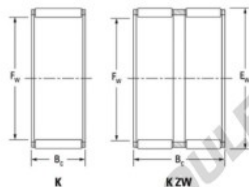

Cage à aiguilles K55-63-20-JTEKT - K55-63-20-JTEKT

<https://www.123roulement.ch/roulement-palier/roulement-aiguilles/cage/k55-63-20-jtekt>

Boundary dimensions

Radial needle roller and cage assemblies

Bearing No.	Boundary dimensions (mm)			Basic load ratings (kN)		Fatigue load limit (kN)	Limiting speeds (min-1)	
	Fw	Dw	Bc	Cr	C0r	Cu	Grease lub.	Oil lub.
K55X63X20	55	63	20	40.3	73.5	11.7	5000	7800

CARACTÉRISTIQUES PRODUIT

Marque	JTEKT
N° Ean13	3616060636065
Diam. intérieur	55 mm
Diam. extérieur	63 mm
Epaisseur	20 mm
Vitesse limite	5000 rpm
Charge dynamique	40.3 kN
Charge statique	73.5 kN
Conditionnement	1