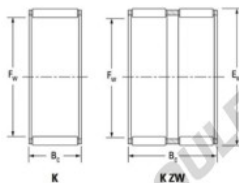

## Cage à aiguilles K58-63-17-F-JTEKT - K58-63-17-F-JTEKT

<https://www.123roulement.ch/roulement-palier/roulement-aiguilles/cage/k58-63-17-f-jtekt>

Boundary dimensions

Radial needle roller and cage assemblies

Bearing No.	Boundary dimensions(mm)			Basic load ratings(kN)		Fatigue load limit(kN)	Limiting speed(min-1)	
	Fw	Ew	Bw	Cr	Cor	Cr	Grease lub.	Oil lub.
K58X63X17F	58	63	17	27	62.6	9.8	4700	7200

### CARACTÉRISTIQUES PRODUIT

Marque	JTEKT
N° Ean13	3616060636089
Diam. intérieur	58 mm
Diam. intérieur	2.283" inch
Diam. extérieur	63 mm
Diam. extérieur	2.48" inch
Epaisseur	17 mm
Epaisseur	0.669" inch
Vitesse limite	4700 rpm
Charge dynamique	27 kN
Charge statique	62.6 kN
Conditionnement	1