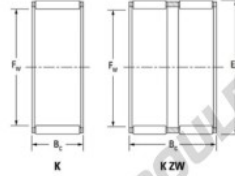

## Cage à aiguilles K60-65-30-FH-JTEKT - K60-65-30-FH-JTEKT

<https://www.123roulement.ch/roulement-palier/roulement-aiguilles/cage/k60-65-30-fh-jtekt>

Boundary dimensions

Partial needle roller and cage assemblies

Bearing No.	Boundary dimensions(mm)			Basic load ratings(kN)		Fatigue load limit(kN)	Limiting speeds(min-1)	
	Pw	Ev	Bc	Cv	C0v	Cv	Grease lub.	Oil lub.
K60X65X30FH	60	65	29.8	42.9	114	17.8	4500	6900

## CARACTÉRISTIQUES PRODUIT

Marque	JTEKT
N° Ean13	3616060636133
Diam. intérieur	60 mm
Diam. extérieur	65 mm
Epaisseur	29.8 mm
Vitesse limite	4500 rpm
Charge dynamique	42.9 kN
Charge statique	114 kN
Conditionnement	1