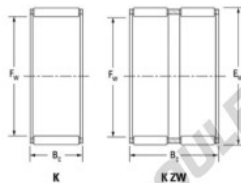

Cage à aiguilles K60-65-30-JTEKT - K60-65-30-JTEKT

<https://www.123roulement.ch/roulement-palier/roulement-aiguilles/cage/k60-65-30-jtekt>

Boundary dimensions

Radial needle roller and cage assemblies

Bearing No.	Boundary dimensions(mm)			Basic load ratings(kN)		Fatigue load limit(kN)	Limiting speeds(min-1)	
	Pw	Ew	Bc	Cr	Clr	Cu	Grease lub.	Oil lub.
K60X65X30	60	65	30	42.9	114	17.8	4500	6900

CARACTÉRISTIQUES PRODUIT

Marque	JTEKT
N° Ean13	3616060636140
Diam. intérieur	60 mm
Diam. extérieur	65 mm
Epaisseur	30 mm
Vitesse limite	4500 rpm
Charge dynamique	42.9 kN
Charge statique	114 kN
Conditionnement	1