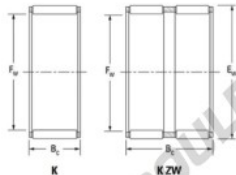

Cage à aiguilles K60-68-25-JTEKT - K60-68-25-JTEKT

<https://www.123roulement.ch/roulement-palier/roulement-aiguilles/cage/k60-68-25-jtekt>

Boundary dimensions

Radial needle roller and cage assemblies

Bearing No.	Boundary dimensions(mm)			Basic load ratings(kN)		Fatigue load limit(kN)	Limiting speed(min-1)	
	Fw	Dw	B	Cr	Cor	Cr	Grease lub.	Oil lub.
K60X68X25	60	68	25	51.6	104	16.3	4600	7100

CARACTÉRISTIQUES PRODUIT

Marque	JTEKT
N° Ean13	3616060636188
Diam. intérieur	60 mm
Diam. extérieur	68 mm
Epaisseur	25 mm
Vitesse limite	4600 rpm
Charge dynamique	51.6 kN
Charge statique	104 kN
Conditionnement	1