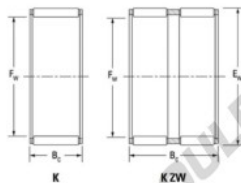

Cage à aiguilles K60-68-30-ZW-JTEKT - K60-68-30-ZW-JTEKT

<https://www.123roulement.ch/roulement-palier/roulement-aiguilles/cage/k60-68-30-zw-jtekt>

Boundary dimensions

Rack&Pinion roller and cage assemblies

Bearing No.	Boundary dimensions(mm)			Basic load ratings(kN)		Fatigue load limit(kN)	Limiting speeds(min-1)	
	Fw	Ew	Bc	Cr	Cor	Cu	Grease lub.	Oil lub.
K60X68X30ZW	60	68	30	46.4	90.1	13.9	4600	7100

CARACTÉRISTIQUES PRODUIT

Marque	JTEKT
N° Ean13	3616060636195
Diam. intérieur	60 mm
Diam. extérieur	68 mm
Epaisseur	30 mm
Vitesse limite	4600 rpm
Charge dynamique	46.4 kN
Charge statique	90.1 kN
Conditionnement	1

contact@123roulement.ch