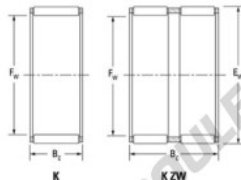

Cage à aiguilles K65-73-30-H-JTEKT - K65-73-30-H-JTEKT

<https://www.123roulement.ch/roulement-palier/roulement-aiguilles/cage/k65-73-30-h-jtekt>

Boundary dimensions

Radial needle roller and cage assemblies

Bearing No.	Boundary dimensions(mm)			Basic load ratings(kN)		Fatigue load limit(kN)	Limiting speeds(r/min-1)	
	Fw	Ew	Bc	Cr	Chu	Cu	Grease lub.	Oil lub.
K65X73X30H	65	73	30	60.1	129	20.3	4200	6500

CARACTÉRISTIQUES PRODUIT

Marque	JTEKT
N° Ean13	3616060636256
Diam. intérieur	65 mm
Diam. extérieur	73 mm
Epaisseur	30 mm
Vitesse limite	4200 rpm
Charge dynamique	60.1 kN
Charge statique	129 kN
Conditionnement	1

contact@123roulement.ch