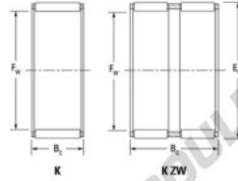

Cage à aiguilles K68-74-28-CH-JTEKT - K68-74-28-CH-JTEKT

<https://www.123roulement.ch/roulement-palier/roulement-aiguilles/cage/k68-74-28-ch-jtekt>

Boundary dimensions

Radial needle roller and cage assemblies

Bearing No.	Boundary dimensions (mm)			Basic load ratings (kN)		Fatigue load limit (kN)	Limiting speed (min-1)	
	Fw	Fc	Bc	Cr	Cor		Grease lub.	Oil lub.
K68X74X28CH	68	74	28	44.8	110	17.1	4000	6100

CARACTÉRISTIQUES PRODUIT

Marque	JTEKT
N° Ean13	3616060636270
Diam. intérieur	68 mm
Diam. extérieur	74 mm
Epaisseur	28 mm
Vitesse limite	4000 rpm
Charge dynamique	44.8 kN
Charge statique	110 kN
Conditionnement	1

contact@123roulement.ch