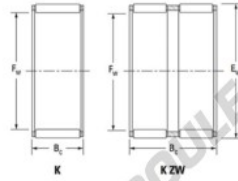

Cage à aiguilles K68-76-20-JTEKT - K68-76-20-JTEKT

<https://www.123roulement.ch/roulement-palier/roulement-aiguilles/cage/k68-76-20-jtekt>

Boundary dimensions

Bearing No.	Boundary dimensions(mm)			Basic load ratings(kN)		Fatigue load limit(kN)	Limiting speeds(min-1)	
	Fw	Ew	Bc	Cy	C0y	Cx	Grease lub.	Oil lub.
K68X76X20	68	76	20	43.8	87.8	14	4000	6200

CARACTÉRISTIQUES PRODUIT

Marque	JTEKT
N° Ean13	3616060636317
Diam. intérieur	68 mm
Diam. extérieur	76 mm
Epaisseur	20 mm
Vitesse limite	4000 rpm
Charge dynamique	43.8 kN
Charge statique	87.8 kN
Conditionnement	1