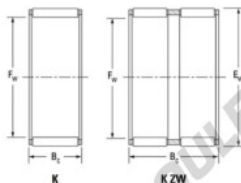

## Cage à aiguilles K70-76-30-JTEKT - K70-76-30-JTEKT

<https://www.123roulement.ch/roulement-palier/roulement-aiguilles/cage/k70-76-30-jtekt>

Boundary dimensions

Radial needle roller and cage assemblies

Bearing No.	Boundary dimensions(mm)			Basic load ratings(kN)		Fatigue load limit(kN)	Limiting speeds(min-1)	
	Pw	Di	Bc	Cr	Clr	Cl	Grease lub.	Oil lub.
K70X76X30	70	76	30	51.6	134	20.9	3900	5900

## CARACTÉRISTIQUES PRODUIT

Marque	JTEKT
N° Ean13	3616060636331
Diam. intérieur	70 mm
Diam. extérieur	76 mm
Epaisseur	30 mm
Vitesse limite	3900 rpm
Charge dynamique	51.6 kN
Charge statique	134 kN
Conditionnement	1