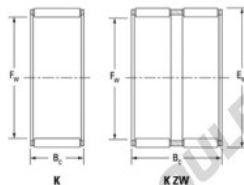

## Cage à aiguilles K70-78-25-F-JTEKT - K70-78-25-F-JTEKT

<https://www.123roulement.ch/roulement-palier/roulement-aiguilles/cage/k70-78-25-f-jtekt>

Boundary dimensions

Radial needle roller and cage assemblies

Bearing No.	Boundary dimensions(mm)			Basic load ratings(kN)		Fatigue load limit(kN)	Limiting speeds(min-1)	
	Fw	Ew	Bc	Cr	Clr	Cu	Grease lub.	Oil lub.
K70X78X25F	70	78	24.8	49.8	104	16.6	3900	6000

## CARACTÉRISTIQUES PRODUIT

Marque	JTEKT
N° Ean13	3616060636362
Diam. intérieur	70 mm
Diam. extérieur	78 mm
Epaisseur	24.8 mm
Vitesse limite	3900 rpm
Charge dynamique	49.8 kN
Charge statique	104 kN
Conditionnement	1