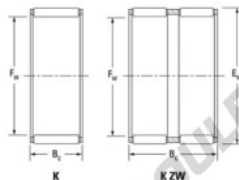

Cage à aiguilles K70-78-46-ZW-JTEKT - K70-78-46-ZW-JTEKT

<https://www.123roulement.ch/roulement-palier/roulement-aiguilles/cage/k70-78-46-zw-jtekt>

Boundary dimensions

Radial needle roller and cage assemblies

Bearing No.	Boundary dimensions(mm)			Basic load ratings(kN)		Fatigue load limit(kN)	Limiting speed(min-1)	
	Fw	Ew	Bw	C1	C0r	C0	Grease lub.	Oil lub.
K70X78X46ZW	70	78	46	78.4	187	29.5	3900	6000

CARACTÉRISTIQUES PRODUIT

Marque	JTEKT
N° Ean13	3616060636386
Diam. intérieur	70 mm
Diam. extérieur	78 mm
Epaisseur	46 mm
Vitesse limite	3900 rpm
Charge dynamique	78.4 kN
Charge statique	187 kN
Conditionnement	1

contact@123roulement.ch