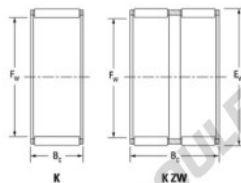

Cage à aiguilles K70-80-40-F-JTEKT - K70-80-40-F-JTEKT

<https://www.123roulement.ch/roulement-palier/roulement-aiguilles/cage/k70-80-40-f-jtekt>

Boundary dimensions

Radial needle roller and cage assemblies

Bearing No.	Boundary dimensions(mm)			Basic load ratings(kN)		Fatigue load limit(kN)	Limiting speed(min-1)	
	Pw	Ear	Bc	Cr	Cor	Cu	Grease lub.	Oil lub.
K70X85X40F	70	85	40	118	203	32.4	4100	6300

CARACTÉRISTIQUES PRODUIT

Marque	JTEKT
N° Ean13	3616060636393
Diam. intérieur	70 mm
Diam. extérieur	85 mm
Epaisseur	40 mm
Vitesse limite	4100 rpm
Charge dynamique	118 kN
Charge statique	203 kN
Conditionnement	1

contact@123roulement.ch