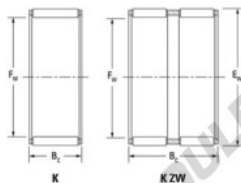

Cage à aiguilles K80-88-25-FV1-JTEKT - K80-88-25-FV1-JTEKT

<https://www.123roulement.ch/roulement-palier/roulement-aiguilles/cage/k80-88-25-fv1-jtekt>

Boundary dimensions

Radial needle roller and cage assemblies

Bearing No.	Boundary dimensions(mm)			Basic load ratings(kN)		Fatigue load	Limiting speeds(min-1)	
	Fw	Fz	Bz	Cy	Clr	Ca	Greas lub.	Oil lub.
K80X88X25FV1	80	88	25	54	121	19.2	3400	5200

CARACTÉRISTIQUES PRODUIT

Marque	JTEKT
N° Ean13	3616060636485
Diam. intérieur	80 mm
Diam. extérieur	88 mm
Epaisseur	25 mm
Vitesse limite	3400 rpm
Charge dynamique	54 kN
Charge statique	121 kN
Conditionnement	1

contact@123roulement.ch