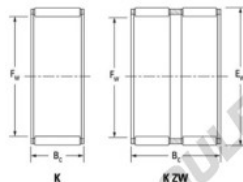

Cage à aiguilles K90-98-25-F-JTEKT - K90-98-25-F-JTEKT

<https://www.123roulement.ch/roulement-palier/roulement-aiguilles/cage/k90-98-25-f-jtekt>

Boundary dimensions

Right needle roller and cage assemblies

Bearing No.	Boundary dimensions(mm)			Basic load ratings(kN)		Fatigue load	Limiting speed(min-1)	
	Da	De	Bc	C1	C0r	C0	Grease lub.	Oil lub.
K90X98X25F	90	98	25	54.8	128	20.3	3000	4600

CARACTÉRISTIQUES PRODUIT

Marque	JTEKT
N° Ean13	3616060636553
Diam. intérieur	90 mm
Diam. extérieur	98 mm
Epaisseur	25 mm
Vitesse limite	3000 rpm
Charge dynamique	54.8 kN
Charge statique	128 kN
Conditionnement	1

contact@123roulement.ch