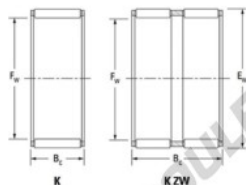

Cage à aiguilles K100-108-30-JTEKT - K100-108-30-JTEKT

<https://www.123roulement.ch/roulement-palier/roulement-aiguilles/cage/k100-108-30-jtekt>

Boundary dimensions

Radial needle roller and cage assemblies

Bearing No.	Boundary dimensions(mm)			Basic load ratings(kN)		Fatigue load limit(kN)		Limiting speeds(min-1)	
	Ew	Ew	Bc	Cr	Cor	Cu	Grease lub.	Oil lub.	
K100X108X30	100	108	30	72.4	191	29.5	2700	4200	

CARACTÉRISTIQUES PRODUIT

Marque	JTEKT
N° Ean13	3616060636591
Diam. intérieur	100 mm
Diam. extérieur	108 mm
Epaisseur	30 mm
Vitesse limite	2700 rpm
Charge dynamique	72.4 kN
Charge statique	191 kN
Conditionnement	1

contact@123roulement.ch