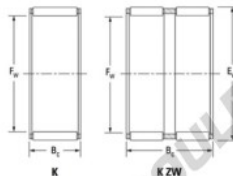

## Cage à aiguilles K110-118-24-JTEKT - K110-118-24-JTEKT

<https://www.123roulement.ch/roulement-palier/roulement-aiguilles/cage/k110-118-24-jtekt>

Boundary dimensions

Radial needle roller and cage assemblies

Bearing No.	Boundary dimensions(mm)			Basic load ratings(kN)		Fatigue load limit(kN)	Limiting speeds(min-1)	
	Fw	Ew	Bs	Cr	Cr1	Cu	Grease lub.	Oil lub.
K110X118X24	110	118	24	64	168	25.6	2400	3800

## CARACTÉRISTIQUES PRODUIT

Marque	JTEKT
N° Ean13	3616060636607
Diam. intérieur	110 mm
Diam. extérieur	118 mm
Epaisseur	24 mm
Vitesse limite	2400 rpm
Charge dynamique	64 kN
Charge statique	168 kN
Conditionnement	1