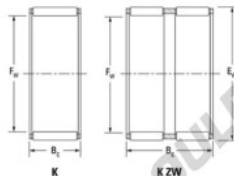

Cage à aiguilles K110-118-24-JTEKT - K110-118-24-JTEKT

<https://www.123roulement.ch/roulement-palier/roulement-aiguilles/cage/k110-118-24-jtekt>

Boundary dimensions

Radial needle roller and cage assemblies

Bearing No.	Boundary dimensions(mm)			Basic load ratings(kN)		Fatigue load limit(kN)	Limiting speeds(min-1)	
	Fw	Ew	Bz	Cr	Crz	Cu	Grease lub.	Oil lub.
K110X118X24	110	118	24	64	168	25.6	2400	3800

CARACTÉRISTIQUES PRODUIT

Marque	JTEKT
N° Ean13	3616060636607
Diam. intérieur	110 mm
Diam. extérieur	118 mm
Epaisseur	24 mm
Vitesse limite	2400 rpm
Charge dynamique	64 kN
Charge statique	168 kN
Conditionnement	1

contact@123roulement.ch