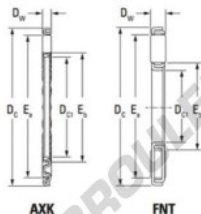

Butée à aiguilles AXK1528-JTEKT - AXK1528-JTEKT

<https://www.123roulement.ch/roulement-palier/roulement-aiguilles/butee-aiguille/axk1528-jtekt>

Boundary dimensions

Bearing No.	Boundary dimensions(mm)			Basic load ratings(kN)		Fatigue load limit(kN)	Limiting speeds(min-1)
	Dc1	Dc	Dw	C0	C0a	C0	Oil lub.
AXK1528	15	28	2	11.1	35.2	3.35	15000

CARACTÉRISTIQUES PRODUIT

Marque	JTEKT
N° Ean13	3616060637079
Diam. intérieur	15 mm
Diam. extérieur	28 mm
Epaisseur	2 mm
Vitesse limite	15000 rpm
Charge dynamique	11.1 kN
Charge statique	35.2 kN
Conditionnement	1