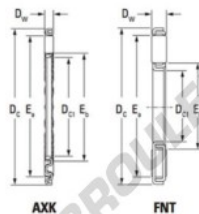

## Butée à aiguilles AXK100135-JTEKT - AXK100135-JTEKT

<https://www.123roulement.ch/roulement-palier/roulement-aiguilles/butee-aiguille/axk100135-jtekt>

Boundary dimensions

Bearing No.	Boundary dimensions(mm)			Basic load ratings(kN)		Fatigue load limit(kN)	Limiting speeds(min-1)
	D <sub>o1</sub>	D <sub>c</sub>	D <sub>w</sub>	C <sub>0</sub>	C <sub>10</sub>	C <sub>90</sub>	Oil lub.
AXK100135	100	135	4	90.2	552	56.4	3100

### CARACTÉRISTIQUES PRODUIT

Marque	JTEKT
N° Ean13	3616060637376
Diam. intérieur	100 mm
Diam. extérieur	135 mm
Epaisseur	4 mm
Vitesse limite	3100 rpm
Charge dynamique	90.2 kN
Charge statique	552 kN
Conditionnement	1