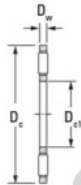

## Butée à aiguilles NTC-1427-JTEKT - NTC-1427-JTEKT

<https://www.123roulement.ch/roulement-palier/roulement-aiguilles/butee-aiguille/ntc-1427-jtekt>

Boundary dimensions

Inch series separate type

| Bearing No. | Boundary dimensions(mm) |       |       | Basic load ratings(kN) |       | Fatigue load limit(kN) | Limiting speeds(min-1) |
|-------------|-------------------------|-------|-------|------------------------|-------|------------------------|------------------------|
|             | Dc1                     | Dc    | Dw    | Ca                     | Ca    | Cu                     |                        |
| NTC-1427    | 22.23                   | 42.85 | 1.984 | 18.46                  | 78.29 | 8.05                   | 9800                   |

## CARACTÉRISTIQUES PRODUIT

|                  |               |
|------------------|---------------|
| Marque           | JTEKT         |
| N° Ean13         | 3616060637529 |
| Diam. intérieur  | 22.23 mm      |
| Diam. extérieur  | 42.85 mm      |
| Epaisseur        | 1.984 mm      |
| Vitesse limite   | 9800 rpm      |
| Charge dynamique | 18.46 kN      |
| Charge statique  | 78.29 kN      |
| Conditionnement  | 1             |