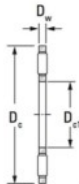

Butée à aiguilles NTA-2031-JTEKT - NTA-2031-JTEKT

<https://www.123roulement.ch/roulement-palier/roulement-aiguilles/butee-aiguille/nta-2031-jtekt>

Boundary dimensions

Inch series separate type

Bearing No.	Boundary dimensions(mm)			Basic load ratings(kN)		Fatigue load limit(kN)	Limiting speeds(min-1)
	Dc1	Dc	Dw	Ca	COa	Cu	
NTA-2031	31.75	49.2	1.9837	20.15	93.41	9.55	8600

CARACTÉRISTIQUES PRODUIT

Marque	JTEKT
N° Ean13	3616060637550
Diam. intérieur	31.75 mm
Diam. extérieur	49.2 mm
Epaisseur	1.984 mm
Vitesse limite	8600 rpm
Poids	8 g
Charge dynamique	20.15 kN
Charge statique	93.41 kN
Conditionnement	1
Norme	Sans norme